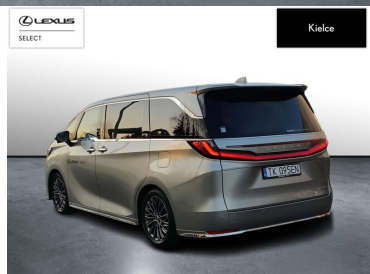

LEXUS LM

LEXUS LM350H AWD, OMOTENASHI,...

599 800 zł brutto

KINTO UŻYWANE

dla Firmy

8 878 zł

netto /mies.

KINTO UŻYWANE

dla Ciebie

10 919 zł

brutto /mies.

Okres finansowania 36 mies.

Wpłata własna 15%

Limit 15 000 km

WYPOSAŻENIE

BEZPIECZEŃSTWO

ABS, ASR (KONTROLA TRAKCJI), ASYSTENT PASA RUCHU, CZUJNIK DESZCZU, CZUJNIK ZMIERZCHU, ESP (STABILIZACJA TORU JAZDY), ISOFIX, KURTINY POWIETRZNE, OGRANICZNIK PRĘDKOŚCI, PODUSZKA POWIETRZNA CHRONIĄCA KOLANA, PODUSZKA POWIETRZNA KIEROWCY, PODUSZKA POWIETRZNA PASAŻERA, PODUSZKI BOCZNE PRZEDNIE, PODUSZKI BOCZNE TYLNE, ŚWIATŁA LED, ŚWIATŁA DO JAZDY DZIENNEJ, ŚWIATŁA PRZECIWMGIELNE, ELEKTRONICZNA KONTROLA CIŚNIENIA W OPONACH, ELEKTRONICZNY SYSTEM ROZDZIAŁU SIŁY HAMOWANIA, LAMPY DOŚWIELAJĄCE ZAKRĘT, LAMPY TYLNE W TECHNOLOGII LED, SPRYSKIWACZE REFLEKTORÓW, SYSTEM WSPOMAGANIA HAMOWANIA, BOCZNA PODUSZKA POWIETRZNA KIEROWCY, KURTINY POWIETRZNE - TYŁ, ASYSTENT HAMOWANIA - BRAKE ASSIST, AKTYWNY ASYSTENT HAMOWANIA AWARYJNEGO, SYSTEM POWIADAMIANIA O WYPADKU, SYSTEM OSTRZEGAJĄCY O MOŻLIWEJ KOLIZJI, KONTROLA ODLEGŁOŚCI, OŚWIETLENIE ADAPTACYJNE, ASYSTENT ZAPOBIEGANIA KOLIZJOM NA SKRZYŻOWANIU, AKTYWNY ASYSTENT ZMIANY PASA RUCHU, ASYSTENT (CZUJNIK) MARTWEGO POLA

KOMFORT

ASYSTENT PARKOWANIA, BLUETOOTH, CZUJNIKI PARKOWANIA PRZEDNIE, CZUJNIKI PARKOWANIA TYLNE, DACH PANORAMICZNY, ELEKTRYCZNE SZYBY PRZEDNIE, ELEKTRYCZNE SZYBY TYLNE, ELEKTRYCZNIE USTAWIANE FOTELE, ELEKTRYCZNIE USTAWIANE LUSTERKA, GNIAZDO USB, KAMERA COFANIA, KLIMATYZACJA AUTOMATYCZNA, ŁOPATKI ZMIANY BIEGÓW, NAWIGACJA GPS, OGRZEWANIE POSTOJOWE, PODGRZEWANE LUSTERKA BOCZNE, PODGRZEWANE PRZEDNIE SIĘDZENIA, PODGRZEWANE TYLNE SIĘDZENIA, PRZYCIEMNIANE SZYBY, SYSTEM START-STOP, TAPICERKA SKÓRZANA, TEMPOMAT AKTYWNY, WIELOFUNKCYJNA KIEROWNICA, WSPOMAGANIE KIEROWNICY I 39 WIĘCEJ

POJEMNOŚĆ
2 487 CM³

MOC
245 KM

ROK PRODUKCJI
2024

PRZEBIEG
9 388 KM

RODZAJ NADWOZIA
VAN

VAT 23%
TAK

SKRZYNIA BIEGÓW
AUTOMATYCZNA

RODZAJ PALIWA
HYBRYDA

DATA PIERWSZEJ REJSTRACJI
2024-07-01

KOLOR NADWOZIA
SREBRNY METALIK

KRAJ POCHODZENIA
POLSKA

KRAJ POCHODZENIA/NUMER
REJSTRACYJNY
JTHADAAD605003664
/TK095EN

LEXUS SELECT
UŻYWANE Z SALONU

> KOMPLEKSOWA KONTROLA TECHNICZNA

> INDYWIDUALNA OFERTA FINANSOWA