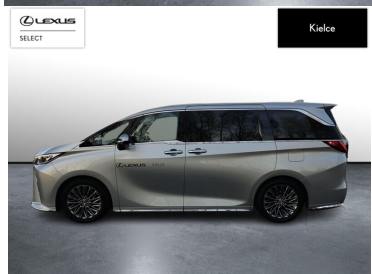

LEXUS LM

LEXUS LM350H AWD, OMOTENASHI,...

599 800 zł brutto

KINTO UŻYWANE

dla Firmy

8 878 zł

netto /mies.

KINTO UŻYWANE

dla Ciebie

10 919 zł

brutto /mies.

Okres finansowania 36 mies.

Wpłata własna 15%

Limit 15 000 km

WYPOSAŻENIE

BEZPIECZEŃSTWO

ABS, ASR (KONTROLA TRAKCJI), ASYSTENT PASA RUCHU, CZUJNIK DESZCZU, CZUJNIK ZMIERZCHU, ESP (STABILIZACJA TORU JAZDY), ISOFIX, KURTINY POWIETRZNE, OGRANICZNIK PRĘDKOŚCI, PODUSZKA POWIETRZNA CHRONIĄCA KOLANA, PODUSZKA POWIETRZNA KIEROWCY, PODUSZKA POWIETRZNA PASAŻERA, PODUSZKI BOCZNE PRZEDNIE, PODUSZKI BOCZNE TYLNE, ŚWIATŁA LED, ŚWIATŁA DO JAZDY DZIENNEJ, ŚWIATŁA PRZECIWMGIELNE, ELEKTRONICZNA KONTROLA CIŚNIENIA W OPONACH, ELEKTRONICZNY SYSTEM ROZDZIAŁU SIŁY HAMOWANIA, LAMPY DOŚWIELAJĄCE ZAKRĘT, LAMPY TYLNE W TECHNOLOGII LED, SPRYSKIWACZE REFLEKTORÓW, SYSTEM WSPOMAGANIA HAMOWANIA, BOCZNA PODUSZKA POWIETRZNA KIEROWCY, KURTINY POWIETRZNE - TYŁ, ASYSTENT HAMOWANIA - BRAKE ASSIST, AKTYWNY ASYSTENT HAMOWANIA AWARYJNEGO, SYSTEM POWIADAMIANIA O WYPADKU, SYSTEM OSTRZEGAJĄCY O MOŻLIWEJ KOLIZJI, KONTROLA ODLEGŁOŚCI, OŚWIETLENIE ADAPTACYJNE, ASYSTENT ZAPOBIEGANIA KOLIZJOM NA SKRZYŻOWANIU, AKTYWNY ASYSTENT ZMIANY PASA RUCHU, ASYSTENT (CZUJNIK) MARTWEGO POLA

KOMFORT

ASYSTENT PARKOWANIA, BLUETOOTH, CZUJNIKI PARKOWANIA PRZEDNIE, CZUJNIKI PARKOWANIA TYLNE, DACH PANORAMICZNY, ELEKTRYCZNE SZYBY PRZEDNIE, ELEKTRYCZNE SZYBY TYLNE, ELEKTRYCZNIE USTAWIANE FOTELE, ELEKTRYCZNIE USTAWIANE LUSTERKA, GNIAZDO USB, KAMERA COFANIA, KLIMATYZACJA AUTOMATYCZNA, ŁOPATKI ZMIANY BIEGÓW, NAWIGACJA GPS, OGRZEWANIE POSTOJOWE, PODGRZEWANE LUSTERKA BOCZNE, PODGRZEWANE PRZEDNIE SIĘDZENIA, PODGRZEWANE TYLNE SIĘDZENIA, PRZYCIEMNIANE SZYBY, SYSTEM START-STOP, TAPICERKA SKÓRZANA, TEMPOMAT AKTYWNY, WIELOFUNKCYJNA KIEROWNICA, WSPOMAGANIE KIEROWNICY I 39 WIĘCEJ

POJEMNOŚĆ
2 487 CM³

MOC
245 KM

ROK PRODUKCJI
2024

PRZEBIEG
9 388 KM

RODZAJ NADWOZIA
VAN

VAT 23%
TAK

SKRZYNIA BIEGÓW
AUTOMATYCZNA

RODZAJ PALIWA
HYBRYDA

DATA PIERWSZEJ REJSTRACJI
2024-07-01

KOLOR NADWOZIA
SREBRNY METALIK

KRAJ POCHODZENIA
POLSKA

KRAJ POCHODZENIA/NUMER
REJSTRACYJNY
JTHADAAD605003664
/TK095EN

LEXUS SELECT
UŻYWANE Z SALONU

> KOMPLEKSOWA KONTROLA TECHNICZNA

> INDYWIDUALNA OFERTA FINANSOWA