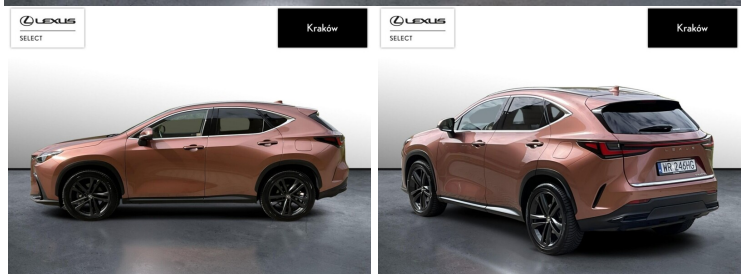

LEXUS NX

LEXUS NX 450H+ PRESTIGE TAZUNA

284 900 zł brutto

KINTO UŻYWANE

dla Firmy

2 902 zł

netto /mies.

KINTO UŻYWANE

dla Ciebie

3 567 zł

brutto /mies.

Okres finansowania 36 mies.

Wpłata własna 15%

Limit 15 000 km

POJEMNOŚĆ
2 487 CM³MOC
309 KMROK PRODUKCJI
2024PRZEBIEG
30 647 KMRODZAJ NADWOZIA
SUVVAT 23%
TAKSKRZYNIA BIEGÓW
AUTOMATYCZNA (CVT...)RODZAJ PALIWA
HYBRYDA PLUG-INDATA PIERWSZEJ REJESTRACJI
2024-12-10KOLOR NADWOZIA
BRĄZOWY METALIKKRAJ POCHODZENIA
POLSKAKRAJ POCHODZENIA/NUMER
REJESTRACYJNY
JTJCKBFZ202047962
/WR246HG