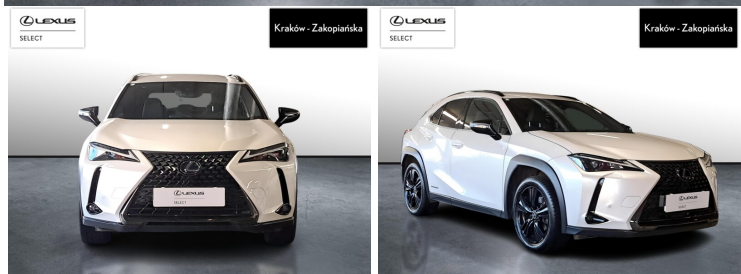

LEXUS UX

250H GPF F IMPRESSION 2WD

117 900 zł brutto

KINTO UŻYWANE

dla Firmy

1 134 zł

netto /mies.

KINTO UŻYWANE

dla Ciebie

-

brutto /mies.

Okres finansowania 36 mies.

Wpłata własna 15%

Limit 15 000 km

POJEMNOŚĆ
1 987 CM³MOC
152 KMROK PRODUKCJI
2022PRZEBIEG
28 148 KMRODZAJ NADWOZIA
SUVVAT 23%
TAKSKRZYNIA BIEGÓW
AUTOMATYCZNA (CVT...)RODZAJ PALIWA
HYBRYDADATA PIERWSZEJ REJESTRACJI
2022-10-17KOLOR NADWOZIA
BIAŁY PERŁOWYKRAJ POCHODZENIA
POLSKAKRAJ POCHODZENIA/NUMER
REJESTRACYJNY
JTHY65BH502131820
/WZ687FN