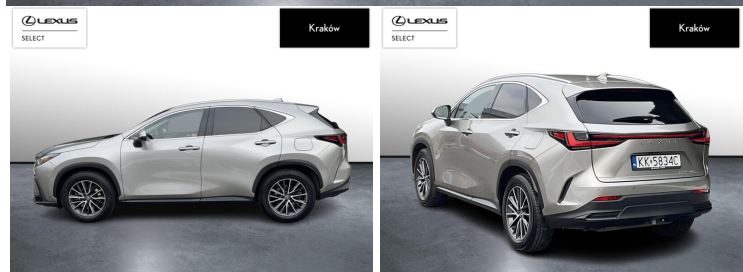

LEXUS NX

450H+ PRESTIGE AWD

199 900 zł brutto

KINTO UŻYWANE

dla Firmy

1 733 zł

netto /mies.

KINTO UŻYWANE

dla Ciebie

-

brutto /mies.

Okres finansowania 36 mies.

Wpłata własna 15%

Limit 15 000 km

POJEMNOŚĆ
2 487 CM³MOC
309 KMROK PRODUKCJI
2023PRZEBIEG
62 320 KMRODZAJ NADWOZIA
SUVVAT 23%
TAKSKRZYNIA BIEGÓW
AUTOMATYCZNA (CVT...)RODZAJ PALIWA
HYBRYDA PLUG-INDATA PIERWSZEJ REJESTRACJI
2023-12-13KOLOR NADWOZIA
SREBRNY METALIKKRAJ POCHODZENIA
POLSKAKRAJ POCHODZENIA/NUMER
REJESTRACYJNY
JTJCKBFZ802031748
/KK5834C