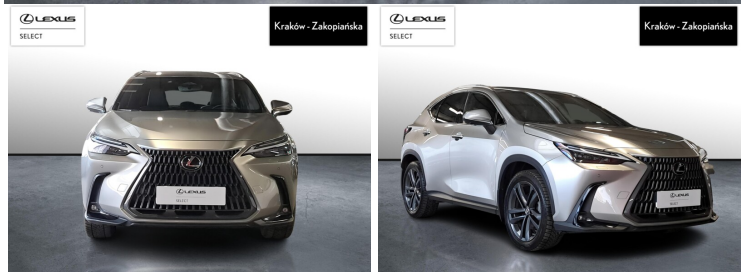

LEXUS NX

450H+ PRESTIGE AWD TAZUNA DESI...

209 900 zł brutto

KINTO UŻYWANE

dla Firmy

2 005 zł

netto /mies.

KINTO UŻYWANE

dla Ciebie

2 465 zł

brutto /mies.

Okres finansowania 36 mies.

Wpłata własna 15%

Limit 15 000 km

WYPOSAŻENIE

BEZPIECZEŃSTWO

ABS, ASR (KONTROLA TRAKCJI), ASYSTENT PASA RUCHU, CZUJNIK DESZCZU, CZUJNIK ZMIERZCHU, ESP (STABILIZACJA TORU JAZDY), ISOFIX, KURTYNY POWIETRZNE, OGRANICZNIK PRĘDKOŚCI, PODUSZKA POWIETRZNA CHRONIĄCA KOLANA, PODUSZKA POWIETRZNA KIEROWCY, PODUSZKA POWIETRZNA PASAŻERA, PODUSZKI BOCZNE PRZEDNIE, PODUSZKI BOCZNE TYLNE, ŚWIATŁA LED, ŚWIATŁA DO JAZDY DZIENNEJ, ŚWIATŁA PRZECIWMGIELNE, ELEKTRONICZNA KONTROLA CIŚNIENIA W OPONACH, ELEKTRONICZNY SYSTEM ROZDZIAŁU SIŁY HAMOWANIA, LAMPY DOŚWIELAJĄCE ZAKRĘT, LAMPY TYLNE W TECHNOLOGII LED, PODUSZKA KOLAN PASAŻERA, SPRYSKIWACZE REFLEKTORÓW, SYSTEM WSPOMAGANIA HAMOWANIA, BOCZNA PODUSZKA POWIETRZNA KIEROWCY, KURTYNY POWIETRZNE - TYŁ, ASYSTENT HAMOWANIA - BRAKE ASSIST, KONTROLA ODLEGŁOŚCI, AKTYWNY ASYSTENT ZMIANY PASA RUCHU

KOMFORT

ASYSTENT PARKOWANIA, BLUETOOTH, CZUJNIKI PARKOWANIA PRZEDNIE, CZUJNIKI PARKOWANIA TYLNE, ELEKTRYCZNE SZYBY PRZEDNIE, ELEKTRYCZNE SZYBY TYLNE, ELEKTRYCZNIE USTAWIANE FOTELE, ELEKTRYCZNIE USTAWIANE LUSTERKA, GNIAZDO USB, HUD (WYŚWIETLACZ PRZEZIERNY), KAMERA COFANIA, KLIMATYZACJA DWUSTREFOWA, ŁOPATKI ZMIANY BIEGÓW, NAWIGACJA GPS, PODGRZEWANE LUSTERKA BOCZNE, PODGRZEWANE PRZEDNIE SIEDZENIA, PRZYCIEMNIANE SZYBY, TAPICERKA SKÓRZANA, TEMPOMAT AKTYWNY, WIELOFUNKCYJNA KIEROWNICA, WSPOMAGANIE KIEROWNICY, DŹWIGNIA ZMIANY BIEGÓW WYKOŃCZONA SKÓRĄ, KIEROWNICA OGRZEWANA, KIEROWNICA SKÓRZANA, LUSTERKA BOCZNE SKŁADANE ELEKTRYCZNIE, PODGRZEWANY FOTEL PASAŻERA, WSPOMAGANIE RUSZANIA POD GÓRĘ, ELEKTRYCZNIE USTAWIANY FOTEL KIEROWCY, FELGI ALUMINIOWE 20, PODŁOKIETNIKI - PRZÓD I 20 WIĘCEJ

POJEMNOŚĆ
2 487 CM³

MOC
309 KM

ROK PRODUKCJI
2022

PRZEBIEG
54 200 KM

RODZAJ NADWOZIA
SUV

VAT 23%
TAK

SKRZYNIA BIEGÓW
AUTOMATYCZNA (CVT...)

RODZAJ PALIWA
HYBRYDA PLUG-IN

DATA PIERWSZEJ REJESTRACJI
2022-08-30

KOLOR NADWOZIA
SREBRNY METALIK

KRAJ POCHODZENIA
POLSKA

KRAJ POCHODZENIA/NUMER
REJESTRACYJNY
JTJCKBFZ502007133
/WE6T941

LEXUS SELECT
UŻYWANE Z SALONU

> KOMPLEKSOWA KONTROLA TECHNICZNA

> INDYWIDUALNA OFERTA FINANSOWA