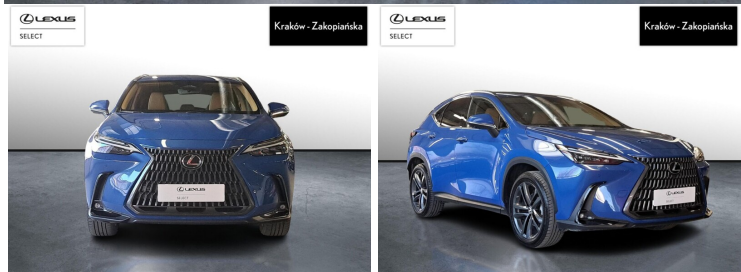

## LEXUS NX

350H PRESTIGE TASUNA DESIGN AW..

192 900 zł brutto

KINTO UŻYWANE

dla Firmy

1 632 zł

netto /mies.

KINTO UŻYWANE

dla Ciebie

-

brutto /mies.

Okres finansowania 36 mies.

Wpłata własna 15%

Limit 15 000 km

POJEMNOŚĆ  
2 487 CM<sup>3</sup>MOC  
243 KMROK PRODUKCJI  
2022PRZEBIEG  
44 361 KMRODZAJ NADWOZIA  
SUVVAT 23%  
TAKSKRZYNIA BIEGÓW  
AUTOMATYCZNARODZAJ PALIWA  
HYBRYDADATA PIERWSZEJ REJESTRACJI  
2022-12-06KOLOR NADWOZIA  
NIEBIESKIKRAJ POCHODZENIA  
POLSKAKRAJ POCHODZENIA/NUMER  
REJESTRACYJNY  
JTJCKBEZ402009473  
/EL6GK23