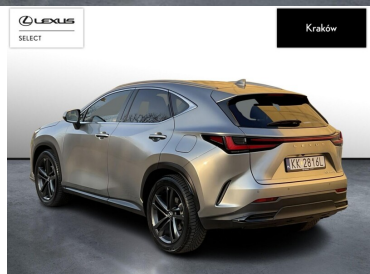

LEXUS NX

350H 243 KM PRESTIGE AWD|DESIG...

239 900 zł brutto

KINTO UŻYWANE

dla Firmy

2 032 zł

netto /mies.

KINTO UŻYWANE

dla Ciebie

2 498 zł

brutto /mies.

Okres finansowania 36 mies.

Wpłata własna 15%

Limit 15 000 km

WYPOSAŻENIE

BEZPIECZEŃSTWO

ABS, ASR (KONTROLA TRAKCJI), ASYSTENT PASA RUCHU, CZUJNIK DESZCZU, CZUJNIK ZMIERZCHU, ESP (STABILIZACJA TORU JAZDY), ISOFIX, KURTINY POWIETRZNE, OGRANICZNIK PRĘDKOŚCI, PODUSZKA POWIETRZNA CHRONIĄCA KOLANA, PODUSZKA POWIETRZNA KIEROWCY, PODUSZKA POWIETRZNA PASAŻERA, PODUSZKI BOCZNE PRZEDNIE, PODUSZKI BOCZNE TYLNE, ŚWIATŁA LED, ŚWIATŁA DO JAZDY DZIENNEJ, ŚWIATŁA PRZECIWMGIELNE, ELEKTRONICZNA KONTROLA CIŚNIENIA W OPONACH, ELEKTRONICZNY SYSTEM ROZDZIAŁU SIŁY HAMOWANIA, LAMPY DOŚWIELAJĄCE ZAKRĘT, LAMPY TYLNE W TECHNOLOGII LED, PODUSZKA KOLAN PASAŻERA, SPRYSKIWACZE REFLEKTORÓW, SYSTEM WSPOMAGANIA HAMOWANIA, BOCZNA PODUSZKA POWIETRZNA KIEROWCY, KURTINY POWIETRZNE - TYŁ, ASYSTENT HAMOWANIA - BRAKE ASSIST, AKTYWNY ASYSTENT HAMOWANIA AWARYJNEGO, SYSTEM POWIADAMIANIA O WYPADKU, ASYSTENT ZAPOBIEGANIA KOLIZJOM NA SKRZYŻOWANIU

KOMFORT

ASYSTENT PARKOWANIA, BLUETOOTH, CZUJNIKI PARKOWANIA PRZEDNIE, CZUJNIKI PARKOWANIA TYLNE, ELEKTRYCZNE SZYBY PRZEDNIE, ELEKTRYCZNE SZYBY TYLNE, ELEKTRYCZNIE USTAWIANE FOTELE, ELEKTRYCZNIE USTAWIANE LUSTERKA, GNIAZDO USB, HUD (WYŚWIETLACZ PRZEZIERNY), KAMERA COFANIA, KLIMATYZACJA DWUSTREFOWA, ŁOPATKI ZMIANY BIEGÓW, NAWIGACJA GPS, PODGRZEWANA PRZEDNIA SZYBA, PODGRZEWANE LUSTERKA BOCZNE, PODGRZEWANE PRZEDNIE SIEDZENIA, PRZYCIEMNIANE SZYBY, TAPICERKA SKÓRZANA, TEMPOMAT AKTYWNY, WIELOFUNKCYJNA KIEROWNICA, WSPOMAGANIE KIEROWNICY, DŹWIGNIA ZMIANY BIEGÓW WYKOŃCZONA SKÓRĄ, KIEROWNICA OGRZEWANA, KIEROWNICA SKÓRZANA, LUSTERKA BOCZNE SKŁADANE ELEKTRYCZNIE, PODGRZEWANY FOTEL PASAŻERA, WSPOMAGANIE RUSZANIA POD GÓRĘ I 24 WIĘCEJ

POJEMNOŚĆ
2 487 CM³

MOC
243 KM

ROK PRODUKCJI
2024

PRZEBIEG
18 724 KM

RODZAJ NADWOZIA
SUV

VAT 23%
TAK

SKRZYNIA BIEGÓW
AUTOMATYCZNA

RODZAJ PALIWA
HYBRYDA

DATA PIERWSZEJ REJESTRACJI
2025-02-10

KOLOR NADWOZIA
SREBRNY METALIK

KRAJ POCHODZENIA
POLSKA

KRAJ POCHODZENIA/NUMER
REJESTRACYJNY
JTJCKBEZ805030163
/KK2816L

LEXUS SELECT
UŻYWANE Z SALONU

> KOMPLEKSOWA KONTROLA TECHNICZNA

> INDYWIDUALNA OFERTA FINANSOWA