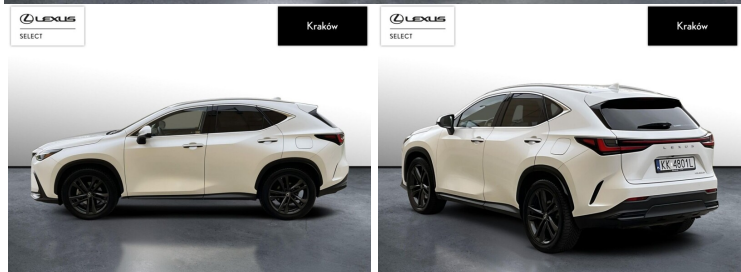

## LEXUS NX

LEXUS NX 350H PRESTIGE AWD

239 900 zł brutto

## KINTO UŻYWANE

dla Ciebie

2 486 zł

brutto /mies.

Okres finansowania 36 mies.

Wpłata własna 15%

Limit 15 000 km

POJEMNOŚĆ  
2 487 CM<sup>3</sup>MOC  
243 KMROK PRODUKCJI  
2024PRZEBIEG  
17 246 KMRODZAJ NADWOZIA  
SUVVAT 23%  
TAKSKRZYNIA BIEGÓW  
AUTOMATYCZNARODZAJ PALIWA  
HYBRYDADATA PIERWSZEJ REJESTRACJI  
2025-02-10KOLOR NADWOZIA  
BIAŁY METALIKKRAJ POCHODZENIA  
POLSKAKRAJ POCHODZENIA/NUMER  
REJESTRACYJNY  
JTJCKBEZ305030085  
/KK4801L