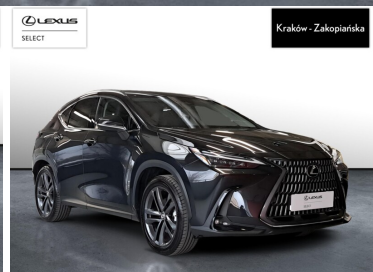

POJEMNOŚĆ
2 487 CM³

MOC
243 KM

ROK PRODUKCJI
2025

PRZEBIEG
15 551 KM

RODZAJ NADWOZIA
SUV

VAT 23%
TAK

SKRZYNIA BIEGÓW
AUTOMATYCZNA

RODZAJ PALIWA
HYBRYDA

DATA PIERWSZEJ REJESTRACJI
2025-06-18

KOLOR NADWOZIA
CZARNY

KRAJ POCHODZENIA
POLSKA

KRAJ POCHODZENIA/NUMER
REJESTRACYJNY
JTJCKBEZ305036629
/KK1183R

LEXUS SELECT
UŻYWANE Z SALONU

> KOMPLEKSOWA KONTROLA TECHNICZNA

> INDYWIDUALNA OFERTA FINANSOWA