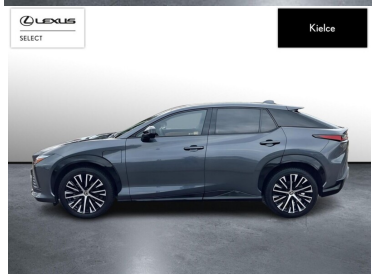

SELECT

Kielce

LEXUS RZ

RZ450E OMOTENASHI LUXURY DIRE...

209 800 zł brutto

KINTO UŻYWANE

dla Firmy

2 560 zł

netto /mies.

KINTO UŻYWANE

dla Ciebie

-

brutto /mies.

Okres finansowania 36 mies.

Wpłata własna 15%

Limit 15 000 km