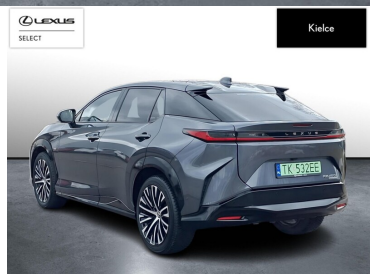

SELECT

Kielce

LEXUS RZ

RZ450E OMOTENASHI LUXURY DIRE...

209 800 zł brutto

KINTO UŻYWANE

dla Firmy

2 560 zł

netto /mies.

KINTO UŻYWANE

dla Ciebie

-

brutto /mies.

Okres finansowania 36 mies.

Wpłata własna 15%

Limit 15 000 km