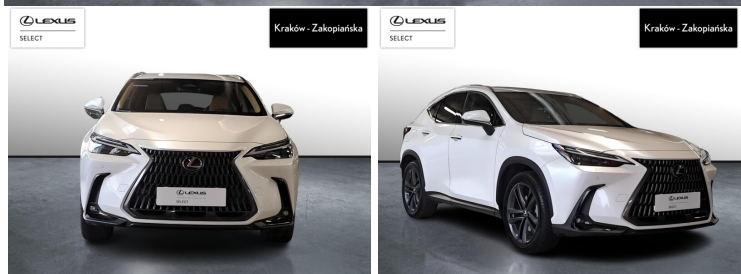

LEXUS NX

450H+ PRESTIGE/DESIGN/TAZUNA/A..

251 900 zł brutto

KINTO UŻYWANE

dla Firmy

2 323 zł

netto /mies.

KINTO UŻYWANE

dla Ciebie

2 856 zł

brutto /mies.

Okres finansowania 36 mies.

Wpłata własna 15%

Limit 15 000 km

WYPOSAŻENIE

BEZPIECZEŃSTWO

ABS, ASR (KONTROLA TRAKCJI), ASYSTENT PASA RUCHU, CZUJNIK DESZCZU, CZUJNIK ZMIERZCHU, ESP (STABILIZACJA TORU JAZDY), ISOFIX, KURTINY POWIETRZNE, OGRANICZNIK PRĘDKOŚCI, PODUSZKA POWIETRZNA CHRONIĄCA KOLANA, PODUSZKA POWIETRZNA KIEROWCY, PODUSZKA POWIETRZNA PASAŻERA, PODUSZKI BOCZNE PRZEDNIE, PODUSZKI BOCZNE TYLNE, ŚWIATŁA LED, ŚWIATŁA DO JAZDY DZIENNEJ, ŚWIATŁA PRZECIWMGIELNE, ELEKTRONICZNA KONTROLA CIŚNIENIA W OPONACH, ELEKTRONICZNY SYSTEM ROZDZIAŁU SIŁY HAMOWANIA, LAMPY DOŚWIELAJĄCE ZAKRĘT, LAMPY TYLNE W TECHNOLOGII LED, PODUSZKA KOLAN PASAŻERA, SPRYSKIWACZE REFLEKTORÓW, SYSTEM WSPOMAGANIA HAMOWANIA, BOCZNA PODUSZKA POWIETRZNA KIEROWCY, KURTINY POWIETRZNE - TYŁ, ASYSTENT HAMOWANIA - BRAKE ASSIST, KONTROLA ODLEGŁOŚCI, AKTYWNY ASYSTENT ZMIANY PASA RUCHU

KOMFORT

ASYSTENT PARKOWANIA, BLUETOOTH, CZUJNIKI PARKOWANIA PRZEDNIE, CZUJNIKI PARKOWANIA TYLNE, ELEKTRYCZNE SZYBY PRZEDNIE, ELEKTRYCZNE SZYBY TYLNE, ELEKTRYCZNIE USTAWIANE FOTELE, ELEKTRYCZNIE USTAWIANE LUSTERKA, GNIAZDO USB, KAMERA COFANIA, KLIMATYZACJA DWUSTREFOWA, ŁOPATKI ZMIANY BIEGÓW, NAWIGACJA GPS, PODGRZEWANE LUSTERKA BOCZNE, PODGRZEWANE PRZEDNIE SIEDZENIA, PRZYCIEMNIANE SZYBY, TAPICERKA SKÓRZANA, TEMPOMAT AKTYWNY, WIELOFUNKCYJNA KIEROWNICA, WSPOMAGANIE KIEROWNICY, DŹWIGNIA ZMIANY BIEGÓW WYKOŃCZONA SKÓRĄ, KIEROWNICA OGRZEWANA, KIEROWNICA SKÓRZANA, LUSTERKA BOCZNE SKŁADANE ELEKTRYCZNIE, PODGRZEWANY FOTEL PASAŻERA, WSPOMAGANIE RUSZANIA POD GÓRĘ, ELEKTRYCZNIE USTAWIANY FOTEL KIEROWCY, FELGI ALUMINIOWE 20, PODŁOKIETNIKI - PRZÓD, PODŁOKIETNIKI - TYŁ I 19 WIĘCEJ

POJEMNOŚĆ
2 487 CM³

MOC
309 KM

ROK PRODUKCJI
2024

PRZEBIEG
19 117 KM

RODZAJ NADWOZIA
SUV

VAT 23%
TAK

SKRZYNIA BIEGÓW
AUTOMATYCZNA (CVT...)

RODZAJ PALIWA
HYBRYDA PLUG-IN

DATA PIERWSZEJ REJESTRACJI
2025-02-20

KOLOR NADWOZIA
BIAŁY

KRAJ POCHODZENIA
POLSKA

KRAJ POCHODZENIA/NUMER
REJESTRACYJNY
JTJCKBFZ102054529
/KK45097

LEXUS SELECT
UŻYWANE Z SALONU

> KOMPLEKSOWA KONTROLA TECHNICZNA

> INDYWIDUALNA OFERTA FINANSOWA