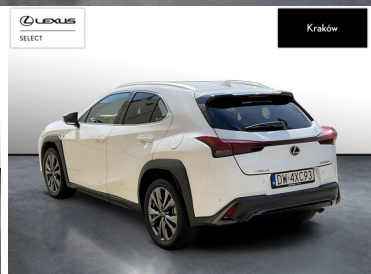

LEXUS UX

LEXUS UX250H GPF F SPORT DESIG...

144 900 zł brutto

KINTO UŻYWANE

dla Firmy

1 400 zł

netto /mies.

KINTO UŻYWANE

dla Ciebie

1 720 zł

brutto /mies.

Okres finansowania 36 mies.

Wpłata własna 15%

Limit 15 000 km

WYPOSAŻENIE

BEZPIECZEŃSTWO

ABS, ASR (KONTROLA TRAKCJI), ASYSTENT PASA RUCHU, CZUJNIK DESZCZU, CZUJNIK ZMIERZCHU, ESP (STABILIZACJA TORU JAZDY), ISOFIX, KURTYNY POWIETRZNE, PODUSZKA POWIETRZNA CHRONIĄCA KOLANA, PODUSZKA POWIETRZNA KIEROWCY, PODUSZKA POWIETRZNA PASAŻERA, PODUSZKI BOCZNE PRZEDNIE, PODUSZKI BOCZNE TYLNE, ŚWIATŁA LED, ŚWIATŁA DO JAZDY DZIENNEJ, ŚWIATŁA PRZECIWMGIELNE, ELEKTRONICZNA KONTROLA CIŚNIENIA W OPONACH, ELEKTRONICZNY SYSTEM ROZDZIAŁU SIŁY HAMOWANIA, LAMPY TYLNE W TECHNOLOGII LED, SPRYSKIWACZE REFLEKTORÓW, SYSTEM WSPOMAGANIA HAMOWANIA, BOCZNA PODUSZKA POWIETRZNA KIEROWCY, ASYSTENT HAMOWANIA - BRAKE ASSIST, AKTYWNY ASYSTENT HAMOWANIA AWARYJNEGO, KONTROLA ODLEGŁOŚCI, AKTYWNY ASYSTENT ZMIANY PASA RUCHU

KOMFORT

BLUETOOTH, CZUJNIKI PARKOWANIA PRZEDNIE, CZUJNIKI PARKOWANIA TYLNE, ELEKTRYCZNE SZYBY PRZEDNIE, ELEKTRYCZNE SZYBY TYLNE, ELEKTRYCZNIE USTAWIANE LUSTERKA, GNIAZDO USB, KAMERA COFANIA, KLIMATYZACJA DWUSTREFOWA, NAWIGACJA GPS, PODGRZEWANE LUSTERKA BOCZNE, PODGRZEWANE PRZEDNIE SIEDZENIA, PRZYCIEMNIANE SZYBY, TAPICERKA SKÓRZANA, TEMPOMAT AKTYWNY, WIELOFUNKCYJNA KIEROWNICA, WSPOMAGANIE KIEROWNICY, DŹWIGNIA ZMIANY BIEGÓW WYKOŃCZONA SKÓRĄ, KIEROWNICA OGRZEWANA, KIEROWNICA SKÓRZANA, LUSTERKA BOCZNE SKŁADANE ELEKTRYCZNIE, PODGRZEWANY FOTEL PASAŻERA, WSPOMAGANIE RUSZANIA POD GÓRĘ, FELGI ALUMINIOWE 18, PODŁOKIETNIKI - PRZÓD, PODŁOKIETNIKI - TYŁ, ZESTAW GŁOŚNOMÓWIĄCY, KEYLESS GO, ŚWIATŁA DO JAZDY DZIENNEJ DIODOWE LED, EKRAŃ DOTYKOWY, GŁOSOWE STEROWANIE FUNKCJAMI POJAZDU, ŁADOWANIE BEZPRZEWODOWE URZĄDZEŃ

INNE

INTERFEJS ANDROID AUTO I 7 WIĘCEJ

POJEMNOŚĆ
1 987 CM³

MOC
184 KM

ROK PRODUKCJI
2023

PRZEBIEG
30 288 KM

RODZAJ NADWOZIA
SUV

VAT 23%
TAK

SKRZYŃNIA BIEGÓW
AUTOMATYCZNA

RODZAJ PALIWA
HYBRYDA

DATA PIERWSZEJ REJESTRACJI
2023-12-21

KOLOR NADWOZIA
BIAŁY METALIK

KRAJ POCHODZENIA
POLSKA

KRAJ POCHODZENIA/NUMER
REJESTRACYJNY
JTHY65BH902179837
/DW4XC93

LEXUS SELECT
UŻYWANE Z SALONU

> KOMPLEKSOWA KONTROLA TECHNICZNA

> INDYWIDUALNA OFERTA FINANSOWA