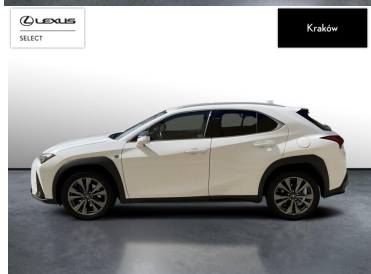

LEXUS UX

LEXUS UX250H GPF F SPORT DESIG...

144 900 zł brutto

KINTO UŻYWANE

dla Firmy

1 400 zł

netto /mies.

KINTO UŻYWANE

dla Ciebie

1 720 zł

brutto /mies.

Okres finansowania 36 mies.

Wpłata własna 15%

Limit 15 000 km

WYPOSAŻENIE

BEZPIECZEŃSTWO

ABS, ASR (KONTROLA TRAKCJI), ASYSTENT PASA RUCHU, CZUJNIK DESZCZU, CZUJNIK ZMIERZCHU, ESP (STABILIZACJA TORU JAZDY), ISOFIX, KURTYNY POWIETRZNE, PODUSZKA POWIETRZNA CHRONIĄCA KOLANA, PODUSZKA POWIETRZNA KIEROWCY, PODUSZKA POWIETRZNA PASAŻERA, PODUSZKI BOCZNE PRZEDNIE, PODUSZKI BOCZNE TYLNE, ŚWIATŁA LED, ŚWIATŁA DO JAZDY DZIENNEJ, ŚWIATŁA PRZECIWMGIELNE, ELEKTRONICZNA KONTROLA CIŚNIENIA W OPONACH, ELEKTRONICZNY SYSTEM ROZDZIAŁU SIŁY HAMOWANIA, LAMPY TYLNE W TECHNOLOGII LED, SPRYSKIWACZE REFLEKTORÓW, SYSTEM WSPOMAGANIA HAMOWANIA, BOCZNA PODUSZKA POWIETRZNA KIEROWCY, ASYSTENT HAMOWANIA - BRAKE ASSIST, AKTYWNY ASYSTENT HAMOWANIA AWARYJNEGO, KONTROLA ODLEGŁOŚCI, AKTYWNY ASYSTENT ZMIANY PASA RUCHU

KOMFORT

BLUETOOTH, CZUJNIKI PARKOWANIA PRZEDNIE, CZUJNIKI PARKOWANIA TYLNE, ELEKTRYCZNE SZYBY PRZEDNIE, ELEKTRYCZNE SZYBY TYLNE, ELEKTRYCZNIE USTAWIANE LUSTERKA, GNIAZDO USB, KAMERA COFANIA, KLIMATYZACJA DWUSTREFOWA, NAWIGACJA GPS, PODGRZEWANE LUSTERKA BOCZNE, PODGRZEWANE PRZEDNIE SIEDZENIA, PRZYCIEMNIANE SZYBY, TAPICERKA SKÓRZANA, TEMPOMAT AKTYWNY, WIELOFUNKCYJNA KIEROWNICA, WSPOMAGANIE KIEROWNICY, DŹWIGNIA ZMIANY BIEGÓW WYKOŃCZONA SKÓRĄ, KIEROWNICA OGRZEWANA, KIEROWNICA SKÓRZANA, LUSTERKA BOCZNE SKŁADANE ELEKTRYCZNIE, PODGRZEWANY FOTEL PASAŻERA, WSPOMAGANIE RUSZANIA POD GÓRĘ, FELGI ALUMINIOWE 18, PODŁOKIETNIKI - PRZÓD, PODŁOKIETNIKI - TYŁ, ZESTAW GŁOŚNOMÓWIĄCY, KEYLESS GO, ŚWIATŁA DO JAZDY DZIENNEJ DIODOWE LED, EKRAŃ DOTYKOWY, GŁOSOWE STEROWANIE FUNKCJAMI POJAZDU, ŁADOWANIE BEZPRZEWODOWE URZĄDZEŃ

INNE

INTERFEJS ANDROID AUTO I 7 WIĘCEJ

POJEMNOŚĆ
1 987 CM³

MOC
184 KM

ROK PRODUKCJI
2023

PRZEBIEG
30 288 KM

RODZAJ NADWOZIA
SUV

VAT 23%
TAK

SKRZYŃNIA BIEGÓW
AUTOMATYCZNA

RODZAJ PALIWA
HYBRYDA

DATA PIERWSZEJ REJESTRACJI
2023-12-21

KOLOR NADWOZIA
BIAŁY METALIK

KRAJ POCHODZENIA
POLSKA

KRAJ POCHODZENIA/NUMER
REJESTRACYJNY
JTHY65BH902179837
/DW4XC93

LEXUS SELECT
UŻYWANE Z SALONU

> KOMPLEKSOWA KONTROLA TECHNICZNA

> INDYWIDUALNA OFERTA FINANSOWA