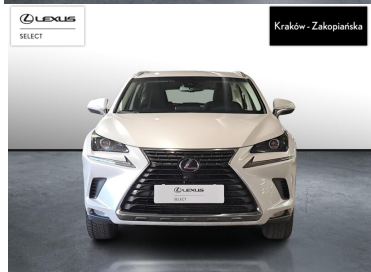

LEXUS NX

300H ELEGANCE AWD+BUSINESS+L...

104 900 zł brutto

STANDARD LEASING UŻYWANE
od 2449/mies.

Okres finansowania: 36 | Wpłata własna: 10

WYPOSAŻENIE

BEZPIECZEŃSTWO

ABS, ASR (KONTROLA TRAKCJI), CZUJNIK DESZCZU, CZUJNIK ZMIERZCHU, ESP (STABILIZACJA TORU JAZDY), ISOFIX, KURTyny POWIETRZNE, PODUSZKA POWIETRZNA KIEROWCY, PODUSZKA POWIETRZNA PASAŻERA, PODUSZKI BOCZNE PRZEDNIE, ŚWIATŁA LED, ŚWIATŁA DO JAZDY DZIENNEJ, ELEKTRONICZNA KONTROLA CIŚNIENIA W OPONACH

INNE

URUCHAMIANIE SILNIKA BEZ UŻYCIA KLUCZYKÓW, ELEKTRYCZNY HAMULEC POSTOJOWY

POJEMNOŚĆ
2 494 CM³SKRZYNIA BIEGÓW
AUTOMATYCZNA (CVT...)MOC
197 KMRODZAJ PALIWA
HYBRYDAROK PRODUKCJI
2017DATA PIERWSZEJ REJESTRACJI
2018-01-04PRZEBIEG
110 988 KMKOLOR NADWOZIA
BIAŁYRODZAJ NADWOZIA
SUVKRAJ POCHODZENIA
POLSKAKRAJ POCHODZENIA/NUMER
REJESTRACYJNY
JTJBJRBZ802079389
/CZN660CHLEXUS SELECT
UŻYWANE Z SALONU