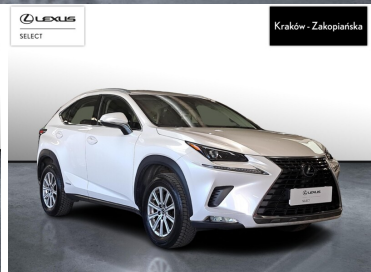

INNE

URUCHAMIANIE SILNIKA BEZ UŻYCIA KLUCZYKÓW, ELEKTRYCZNY HAMULEC POSTOJOWY

POJEMNOŚĆ
2 494 CM³SKRZYNIA BIEGÓW
AUTOMATYCZNA (CVT...)MOC
197 KMRODZAJ PALIWA
HYBRYDAROK PRODUKCJI
2017DATA PIERWSZEJ REJESTRACJI
2018-01-04PRZEBIEG
110 988 KMKOLOR NADWOZIA
BIAŁYRODZAJ NADWOZIA
SUVKRAJ POCHODZENIA
POLSKAKRAJ POCHODZENIA/NUMER
REJESTRACYJNY
JTJBJRBZ802079389
/CZN660CHLEXUS SELECT
UŻYWANE Z SALONU