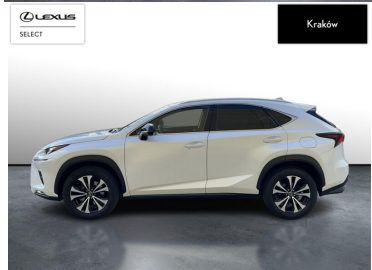

LEXUS NX

LEXUS NX 300 GPF ELEGANCE AWD..

119 900 zł brutto

STANDARD LEASING UŻYWANE
od 2796/mies.

Okres finansowania: 36 | Wpłata własna: 10

WYPOSAŻENIE

BEZPIECZEŃSTWO

ABS, ASR (KONTROLA TRAKCJI), ASYSTENT PASA RUCHU, CZUJNIK DESZCZU, CZUJNIK ZMIERZCHU, ESP (STABILIZACJA TORU JAZDY), ISOFIX, KURTYNY POWIETRZNE, OGRANICZNIK PRĘDKOŚCI, PODUSZKA POWIETRZNA KIEROWCY, PODUSZKA POWIETRZNA PASAŻERA, PODUSZKI BOCZNE PRZEDNIE, PODUSZKI BOCZNE TYLNE, ŚWIATŁA LED, ŚWIATŁA DO JAZDY DZIENNEJ, ŚWIATŁA PRZECIWMGIELNE, ELEKTRONICZNA KONTROLA CIŚNIENIA W Oponach, ELEKTRONICZNY SYSTEM ROZDZIAŁU SIŁY HAMOWANIA, LAMPY DOŚWIELAJĄCE ZAKRĘT, LAMPY TYLNE W TECHNOLOGII LED, PODUSZKA KOLAN PASAŻERA, SYSTEM WSPOMAGANIA HAMOWANIA, BOCZNA PODUSZKA POWIETRZNA KIEROWCY, AKTYWNY ASYSTENT HAMOWANIA AWARYJNEGO, SYSTEM OSTRZEGAJĄCY O MOŻLIWEJ KOLIZJI

KOMFORT

BLUETOOTH, CZUJNIKI PARKOWANIA PRZEDNIE, CZUJNIKI PARKOWANIA TYLNE, ELEKTRYCZNE SZYBY PRZEDNIE, ELEKTRYCZNE SZYBY TYLNE, ELEKTRYCZNE USTAWIANE LUSTERKA, GNIAZDO USB, KAMERA COFANIA, KLIMATYZACJA DWUSTREFOWA, ŁOPATKI ZMIANY BIEGÓW, NAWIGACJA GPS, PODGRZEWANE LUSTERKA BOCZNE, PODGRZEWANE PRZEDNIE SIEDZENIA, PRZYCIEMNIANE SZYBY, TAPICERKA SKÓRZANA, TEMPOMAT AKTYWNY, WIELOFUNKCYJNA KIEROWNICA, WSPOMAGANIE KIEROWNICY, DŹWIGNIA ZMIANY BIEGÓW WYKOŃCZONA SKÓRĄ, KIEROWNICA SKÓRZANA, LUSTERKA BOCZNE SKŁADANE ELEKTRYCZNIE, PODGRZEWANY FOTEL PASAŻERA, WSPOMAGANIE RUSZANIA POD GÓRĘ, FELGI ALUMINIOWE 18, PODŁOKIETNIKI - PRZÓD, PODŁOKIETNIKI - TYŁ, ZESTAW GŁOŚNOMÓWIĄCY

INNE

INTERFEJS ANDROID AUTO, INTERFEJS APPLE CARPLAY, RSA - SYSTEM ROZPOZNAWANIA ZNAKÓW DROGOWYCH, URUCHAMIANIE SILNIKA BEZ UŻYCIA KLUCZYKÓW, ELEKTRYCZNY HAMULEC POSTOJOWY

POJEMNOŚĆ
1 998 CM³MOC
238 KMROK PRODUKCJI
2019PRZEBIEG
94 718 KMRODZAJ NADWOZIA
SUVSKRZYNIA BIEGÓW
AUTOMATYCZNARODZAJ PALIWA
BENZYNADATA PIERWSZEJ REJESTRACJI
2019-12-18KOLOR NADWOZIA
BIAŁYKRAJ POCHODZENIA
POLSKAKRAJ POCHODZENIA/NUMER
REJESTRACYJNY
JTJBARBZX02217434
/KBC73498LEXUS SELECT
UŻYWANE Z SALONU