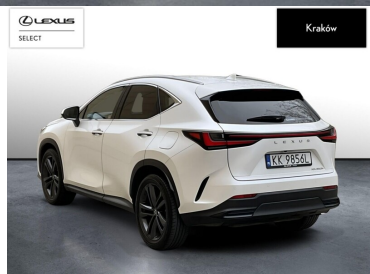

LEXUS NX

LEXUS NX 350H PRESTIGE AWD

239 900 zł brutto

KINTO UŻYWANE

dla Firmy

2 055 zł

netto /mies.

KINTO UŻYWANE

dla Ciebie

-

brutto /mies.

Okres finansowania 36 mies.

Wpłata własna 15%

Limit 15 000 km

WYPOSAŻENIE

BEZPIECZEŃSTWO

ABS, ASR (KONTROLA TRAKCJI), ASYSTENT PASA RUCHU, CZUJNIK DESZCZU, CZUJNIK ZMIERZCHU, ESP (STABILIZACJA TORU JAZDY), ISOFIX, KURTYNY POWIETRZNE, OGRANICZNIK PRĘDKOŚCI, PODUSZKA POWIETRZNA CHRONIĄCA KOLANA, PODUSZKA POWIETRZNA KIEROWCY, PODUSZKA POWIETRZNA PASAŻERA, PODUSZKI BOCZNE PRZEDNIE, PODUSZKI BOCZNE TYLNE, ŚWIATŁA LED, ŚWIATŁA DO JAZDY DZIENNEJ, ŚWIATŁA PRZECIWMGIELNE, ELEKTRONICZNA KONTROLA CIŚNIENIA W OPONACH, ELEKTRONICZNY SYSTEM ROZDZIAŁU SIŁY HAMOWANIA, LAMPY DOŚWIELAJĄCE ZAKRĘT, LAMPY TYLNE W TECHNOLOGII LED, PODUSZKA KOLAN PASAŻERA, SPRYSKIWACZE REFLEKTORÓW, SYSTEM WSPOMAGANIA HAMOWANIA, BOCZNA PODUSZKA POWIETRZNA KIEROWCY, KURTYNY POWIETRZNE - TYŁ, ASYSTENT HAMOWANIA - BRAKE ASSIST, AKTYWNY ASYSTENT HAMOWANIA AWARYJNEGO, SYSTEM OSTRZEGAJĄCY O MOŻLIWEJ KOLIZJI, KONTROLA ODLEGŁOŚCI, AKTYWNY ASYSTENT ZMIANY PASA RUCHU, ASYSTENT (CZUJNIK) MARTWEGO POLA

KOMFORT

ASYSTENT PARKOWANIA, BLUETOOTH, CZUJNIKI PARKOWANIA PRZEDNIE, CZUJNIKI PARKOWANIA TYLNE, ELEKTRYCZNE SZYBY PRZEDNIE, ELEKTRYCZNE SZYBY TYLNE, ELEKTRYCZNIE USTAWIANE FOTELE, ELEKTRYCZNIE USTAWIANE LUSTERKA, GNIAZDO USB, HUD (WYŚWIETLACZ PRZEZIERNY), KAMERA COFANIA, KLIMATYZACJA DWUSTREFOWA, ŁOPATKI ZMIANY BIEGÓW, NAWIGACJA GPS, PODGRZEWANE LUSTERKA BOCZNE, PODGRZEWANE PRZEDNIE SIEDZENIA, PRZYCIEMNIANE SZYBY, TAPICERKA SKÓRZANA, TEMPOMAT AKTYWNY, WIELOFUNKCYJNA KIEROWNICA, WSPOMAGANIE KIEROWNICY, DŹWIGNIA ZMIANY BIEGÓW WYKOŃCZONA SKÓRĄ, KIEROWNICA OGRZEWANA, KIEROWNICA SKÓRZANA, LUSTERKA BOCZNE SKŁADANE ELEKTRYCZNIE, PODGRZEWANY FOTEL PASAŻERA I 24 WIĘCEJ

POJEMNOŚĆ
2 487 CM³

MOC
243 KM

ROK PRODUKCJI
2024

PRZEBIEG
22 164 KM

RODZAJ NADWOZIA
SUV

VAT 23%
TAK

SKRZYNIA BIEGÓW
AUTOMATYCZNA

RODZAJ PALIWA
HYBRYDA

DATA PIERWSZEJ REJESTRACJI
2025-03-17

KOLOR NADWOZIA
BIAŁY METALIK

KRAJ POCHODZENIA
POLSKA

KRAJ POCHODZENIA/NUMER
REJESTRACYJNY
JTJCKBEZ705029568
/KK9856L

LEXUS SELECT
UŻYWANE Z SALONU

> KOMPLEKSOWA KONTROLA TECHNICZNA

> INDYWIDUALNA OFERTA FINANSOWA

Wojciech Wadowski
+48 538 510 149

wojciechwadowski@lexus-
krakow.com.pl

Kraków - Aleja Pokoju
Kraków, al. Pokoju 63a

www.lexus-krakow.com.pl