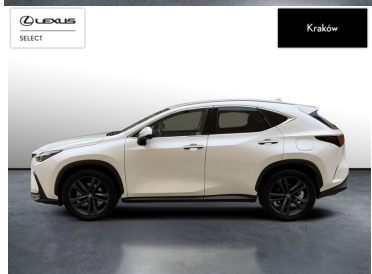

LEXUS NX

LEXUS NX 350H PRESTIGE AWD

239 900 zł brutto

KINTO UŻYWANE

dla Firmy

2 055 zł

netto /mies.

KINTO UŻYWANE

dla Ciebie

-

brutto /mies.

Okres finansowania 36 mies.

Wpłata własna 15%

Limit 15 000 km

WYPOSAŻENIE

BEZPIECZEŃSTWO

ABS, ASR (KONTROLA TRAKCJI), ASYSTENT PASA RUCHU, CZUJNIK DESZCZU, CZUJNIK ZMIERZCHU, ESP (STABILIZACJA TORU JAZDY), ISOFIX, KURTYNY POWIETRZNE, OGRANICZNIK PRĘDKOŚCI, PODUSZKA POWIETRZNA CHRONIĄCA KOLANA, PODUSZKA POWIETRZNA KIEROWCY, PODUSZKA POWIETRZNA PASAŻERA, PODUSZKI BOCZNE PRZEDNIE, PODUSZKI BOCZNE TYLNE, ŚWIATŁA LED, ŚWIATŁA DO JAZDY DZIENNEJ, ŚWIATŁA PRZECIWMGIELNE, ELEKTRONICZNA KONTROLA CIŚNIENIA W OPONACH, ELEKTRONICZNY SYSTEM ROZDZIAŁU SIŁY HAMOWANIA, LAMPY DOŚWIELAJĄCE ZAKRĘT, LAMPY TYLNE W TECHNOLOGII LED, PODUSZKA KOLAN PASAŻERA, SPRYSKIWACZE REFLEKTORÓW, SYSTEM WSPOMAGANIA HAMOWANIA, BOCZNA PODUSZKA POWIETRZNA KIEROWCY, KURTYNY POWIETRZNE - TYŁ, ASYSTENT HAMOWANIA - BRAKE ASSIST, AKTYWNY ASYSTENT HAMOWANIA AWARYJNEGO, SYSTEM OSTRZEGAJĄCY O MOŻLIWEJ KOLIZJI, KONTROLA ODLEGŁOŚCI, AKTYWNY ASYSTENT ZMIANY PASA RUCHU, ASYSTENT (CZUJNIK) MARTWEGO POLA

KOMFORT

ASYSTENT PARKOWANIA, BLUETOOTH, CZUJNIKI PARKOWANIA PRZEDNIE, CZUJNIKI PARKOWANIA TYLNE, ELEKTRYCZNE SZYBY PRZEDNIE, ELEKTRYCZNE SZYBY TYLNE, ELEKTRYCZNIE USTAWIANE FOTELE, ELEKTRYCZNIE USTAWIANE LUSTERKA, GNIAZDO USB, HUD (WYŚWIETLACZ PRZEZIERNY), KAMERA COFANIA, KLIMATYZACJA DWUSTREFOWA, ŁOPATKI ZMIANY BIEGÓW, NAWIGACJA GPS, PODGRZEWANE LUSTERKA BOCZNE, PODGRZEWANE PRZEDNIE SIEDZENIA, PRZYCIEMNIANE SZYBY, TAPICERKA SKÓRZANA, TEMPOMAT AKTYWNY, WIELOFUNKCYJNA KIEROWNICA, WSPOMAGANIE KIEROWNICY, DŹWIGNIA ZMIANY BIEGÓW WYKOŃCZONA SKÓRĄ, KIEROWNICA OGRZEWANA, KIEROWNICA SKÓRZANA, LUSTERKA BOCZNE SKŁADANE ELEKTRYCZNIE, PODGRZEWANY FOTEL PASAŻERA I 24 WIĘCEJ

POJEMNOŚĆ
2 487 CM³

MOC
243 KM

ROK PRODUKCJI
2024

PRZEBIEG
22 164 KM

RODZAJ NADWOZIA
SUV

VAT 23%
TAK

SKRZYNIA BIEGÓW
AUTOMATYCZNA

RODZAJ PALIWA
HYBRYDA

DATA PIERWSZEJ REJESTRACJI
2025-03-17

KOLOR NADWOZIA
BIAŁY METALIK

KRAJ POCHODZENIA
POLSKA

KRAJ POCHODZENIA/NUMER
REJESTRACYJNY
JTJCKBEZ705029568
/KK9856L

LEXUS SELECT
UŻYWANE Z SALONU

> KOMPLEKSOWA KONTROLA TECHNICZNA

> INDYWIDUALNA OFERTA FINANSOWA

Wojciech Wadowski
+48 538 510 149

wojciechwadowski@lexus-
krakow.com.pl

Kraków - Aleja Pokoju
Kraków, al. Pokoju 63a

www.lexus-krakow.com.pl