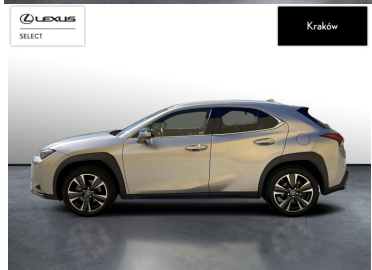

LEXUS UX

LEXUS UX 250H GPF BUSINESS 2WD

136 900 zł brutto

KINTO UŻYWANE

dla Firmy

1 437 zł

netto /mies.

KINTO UŻYWANE

dla Ciebie

1 766 zł

brutto /mies.

Okres finansowania 36 mies.

Wpłata własna 15%

Limit 15 000 km

POJEMNOŚĆ
1 987 CM³MOC
184 KMROK PRODUKCJI
2022PRZEBIEG
23 839 KMRODZAJ NADWOZIA
SUVVAT 23%
TAKSKRZYNIA BIEGÓW
AUTOMATYCZNARODZAJ PALIWA
HYBRYDADATA PIERWSZEJ REJESTRACJI
2023-03-06KOLOR NADWOZIA
SREBRNY METALIKKRAJ POCHODZENIA
POLSKAKRAJ POCHODZENIA/NUMER
REJESTRACYJNY
JTHY65BH502142588
/WE8E500