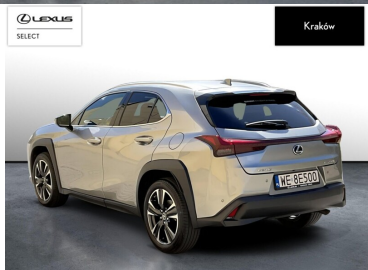

LEXUS UX

LEXUS UX 250H GPF BUSINESS 2WD

136 900 zł brutto

KINTO UŻYWANE

dla Firmy

1 437 zł

netto /mies.

KINTO UŻYWANE

dla Ciebie

1 766 zł

brutto /mies.

Okres finansowania 36 mies.

Wpłata własna 15%

Limit 15 000 km

POJEMNOŚĆ
1 987 CM³MOC
184 KMROK PRODUKCJI
2022PRZEBIEG
23 839 KMRODZAJ NADWOZIA
SUVVAT 23%
TAKSKRZYNIA BIEGÓW
AUTOMATYCZNARODZAJ PALIWA
HYBRYDADATA PIERWSZEJ REJESTRACJI
2023-03-06KOLOR NADWOZIA
SREBRNY METALIKKRAJ POCHODZENIA
POLSKAKRAJ POCHODZENIA/NUMER
REJESTRACYJNY
JTHY65BH502142588
/WE8E500