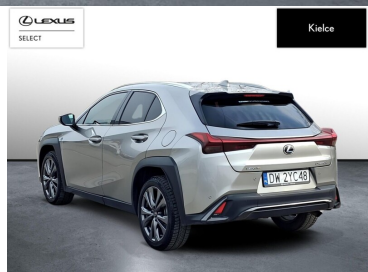

LEXUS UX

UX250H GPF F SPORT DESIGN 2WD, ...

138 800 zł brutto

KINTO UŻYWANE

dla Firmy

1 322 zł

netto /mies.

KINTO UŻYWANE

dla Ciebie

1 624 zł

brutto /mies.

Okres finansowania 36 mies.

Wpłata własna 15%

Limit 15 000 km

WYPOSAŻENIE

BEZPIECZEŃSTWO

ABS, ASR (KONTROLA TRAKCJI), ASYSTENT PASA RUCHU, CZUJNIK DESZCZU, CZUJNIK ZMIERZCHU, ESP (STABILIZACJA TORU JAZDY), ISOFIX, KURTyny POWIETRZNE, PODUSZKA POWIETRZNA CHRONIĄCA KOLANĄ, PODUSZKA POWIETRZNA KIEROWCY, PODUSZKA POWIETRZNA PASAŻERA, PODUSZKI BOCZNE PRZEDNIE, PODUSZKI BOCZNE TYLNE, ŚWIATŁA LED, ŚWIATŁA DO JAZDY DZIENNEJ, ŚWIATŁA PRZECIWMGIELNE, ELEKTRONICZNA KONTROLA CIŚNIENIA W OPONACH, ELEKTRONICZNY SYSTEM ROZDZIAŁU SIŁY HAMOWANIA, LAMPY TYLNE W TECHNOLOGII LED, SYSTEM WSPOMAGANIA HAMOWANIA, BOCZNA PODUSZKA POWIETRZNA KIEROWCY, ASYSTENT HAMOWANIA - BRAKE ASSIST, AKTYWNY ASYSTENT HAMOWANIA AWARYJNEGO, KONTROLA ODLEGŁOŚCI, AKTYWNY ASYSTENT ZMIANY PASA RUCHU

KOMFORT

BLUETOOTH, CZUJNIKI PARKOWANIA PRZEDNIE, CZUJNIKI PARKOWANIA TYLNE, ELEKTRYCZNE SZYBY PRZEDNIE, ELEKTRYCZNE SZYBY TYLNE, ELEKTRYCZNIE USTAWIANE LUSTERKA, GNIAZDO USB, KAMERA COFANIA, KLIMATYZACJA DWUSTREFOWA, NAWIGACJA GPS, PODGRZEWANE LUSTERKA BOCZNE, PODGRZEWANE PRZEDNIE SIEDZENIA, PRZYCIEMNIANE SZYBY, TAPICERKA SKÓRZANA, TEMPOMAT AKTYWNY, WIELOFUNKCYJNA KIEROWNICA, WSPOMAGANIE KIEROWNICY, DŹWIGNIA ZMIANY BIEGÓW WYKOŃCZONA SKÓRĄ, KIEROWNICA OGRZEWANA, KIEROWNICA SKÓRZANA, LUSTERKA BOCZNE SKŁADANE ELEKTRYCZNIE, PODGRZEWANY FOTEL PASAŻERA, WSPOMAGANIE RUSZANIA POD GÓRĘ, FELGI ALUMINIOWE 18, PODŁOKIETNIKI - PRZÓD, PODŁOKIETNIKI - TYŁ, ZESTAW GŁOŚNOMÓWIĄCY, KEYLESS GO, ŚWIATŁA DO JAZDY DZIENNEJ DIODOWE LED, EKRAŃ DOTYKOWY, GŁOSOWE STEROWANIE FUNKCJAMI POJAZDU, ŁADOWANIE BEZPRZEWODOWE URZĄDZEŃ

INNE

INTERFEJS ANDROID AUTO, INTERFEJS APPLE CARPLAY I 5 WIĘCEJ

POJEMNOŚĆ
1 987 CM³

MOC
184 KM

ROK PRODUKCJI
2023

PRZEBIEG
48 526 KM

RODZAJ NADWOZIA
SUV

VAT 23%
TAK

SKRZYŃNIA BIEGÓW
AUTOMATYCZNA

RODZAJ PALIWA
HYBRYDA

DATA PIERWSZEJ REJESTRACJI
2024-02-09

KOLOR NADWOZIA
SREBRNY METALIK

KRAJ POCHODZENIA
POLSKA

KRAJ POCHODZENIA/NUMER
REJESTRACYJNY
JTHY65BH002189642
/DW2YC48

LEXUS SELECT
UŻYWANE Z SALONU

> KOMPLEKSOWA KONTROLA TECHNICZNA

> INDYWIDUALNA OFERTA FINANSOWA