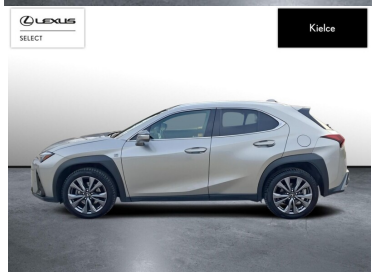

LEXUS UX

UX250H GPF F SPORT DESIGN 2WD, ...

138 800 zł brutto

KINTO UŻYWANE

dla Firmy

1 322 zł

netto /mies.

KINTO UŻYWANE

dla Ciebie

1 624 zł

brutto /mies.

Okres finansowania 36 mies.

Wpłata własna 15%

Limit 15 000 km

WYPOSAŻENIE

BEZPIECZEŃSTWO

ABS, ASR (KONTROLA TRAKCJI), ASYSTENT PASA RUCHU, CZUJNIK DESZCZU, CZUJNIK ZMIERZCHU, ESP (STABILIZACJA TORU JAZDY), ISOFIX, KURTyny POWIETRZNE, PODUSZKA POWIETRZNA CHRONIĄCA KOLANĄ, PODUSZKA POWIETRZNA KIEROWCY, PODUSZKA POWIETRZNA PASAŻERA, PODUSZKI BOCZNE PRZEDNIE, PODUSZKI BOCZNE TYLNE, ŚWIATŁA LED, ŚWIATŁA DO JAZDY DZIENNEJ, ŚWIATŁA PRZECIWMGIELNE, ELEKTRONICZNA KONTROLA CIŚNIENIA W OPONACH, ELEKTRONICZNY SYSTEM ROZDZIAŁU SIŁY HAMOWANIA, LAMPY TYLNE W TECHNOLOGII LED, SYSTEM WSPOMAGANIA HAMOWANIA, BOCZNA PODUSZKA POWIETRZNA KIEROWCY, ASYSTENT HAMOWANIA - BRAKE ASSIST, AKTYWNY ASYSTENT HAMOWANIA AWARYJNEGO, KONTROLA ODLEGŁOŚCI, AKTYWNY ASYSTENT ZMIANY PASA RUCHU

KOMFORT

BLUETOOTH, CZUJNIKI PARKOWANIA PRZEDNIE, CZUJNIKI PARKOWANIA TYLNE, ELEKTRYCZNE SZYBY PRZEDNIE, ELEKTRYCZNE SZYBY TYLNE, ELEKTRYCZNIE USTAWIANE LUSTERKA, GNIAZDO USB, KAMERA COFANIA, KLIMATYZACJA DWUSTREFOWA, NAWIGACJA GPS, PODGRZEWANE LUSTERKA BOCZNE, PODGRZEWANE PRZEDNIE SIEDZENIA, PRZYCIEMNIANE SZYBY, TAPICERKA SKÓRZANA, TEMPOMAT AKTYWNY, WIELOFUNKCYJNA KIEROWNICA, WSPOMAGANIE KIEROWNICY, DŹWIGNIA ZMIANY BIEGÓW WYKOŃCZONA SKÓRĄ, KIEROWNICA OGRZEWANA, KIEROWNICA SKÓRZANA, LUSTERKA BOCZNE SKŁADANE ELEKTRYCZNIE, PODGRZEWANY FOTEL PASAŻERA, WSPOMAGANIE RUSZANIA POD GÓRĘ, FELGI ALUMINIOWE 18, PODŁOKIETNIKI - PRZÓD, PODŁOKIETNIKI - TYŁ, ZESTAW GŁOŚNOMÓWIĄCY, KEYLESS GO, ŚWIATŁA DO JAZDY DZIENNEJ DIODOWE LED, EKRAŃ DOTYKOWY, GŁOSOWE STEROWANIE FUNKCJAMI POJAZDU, ŁADOWANIE BEZPRZEWODOWE URZĄDZEŃ

INNE

INTERFEJS ANDROID AUTO, INTERFEJS APPLE CARPLAY I 5 WIĘCEJ

POJEMNOŚĆ
1 987 CM³

MOC
184 KM

ROK PRODUKCJI
2023

PRZEBIEG
48 526 KM

RODZAJ NADWOZIA
SUV

VAT 23%
TAK

SKRZYŃNIA BIEGÓW
AUTOMATYCZNA

RODZAJ PALIWA
HYBRYDA

DATA PIERWSZEJ REJESTRACJI
2024-02-09

KOLOR NADWOZIA
SREBRNY METALIK

KRAJ POCHODZENIA
POLSKA

KRAJ POCHODZENIA/NUMER
REJESTRACYJNY
JTHY65BH002189642
/DW2YC48

LEXUS SELECT
UŻYWANE Z SALONU

> KOMPLEKSOWA KONTROLA TECHNICZNA

> INDYWIDUALNA OFERTA FINANSOWA