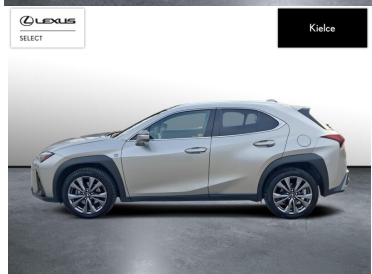

LEXUS UX

UX250H GPF F SPORT DESIGN 2WD, ...

KINTO UŻYWANE

dla Firmy

1 169 zł

netto /mies.

KINTO UŻYWANE

dla Ciebie

KOMFORT

BLUETOOTH, CZUJNIKI PARKOWANIA PRZEDNIE, CZUJNIKI PARKOWANIA TYLNE, ELEKTRYCZNE SZYBY PRZEDNIE, ELEKTRYCZNE SZYBY TYLNE, ELEKTRYCZNE USTAWIANE LUSTERKA, GNIAZDO USB, KAMERA COFANIA, KLIMATYZACJA DWUSTREFOWA, NAWIGACJA GPS, PODGRZEWANE LUSTERKA BOCZNE, PODGRZEWANE PRZEDNIE SIEDZENIA, PRZYCIEMNIANE SZYBY, TAPICERKA SKÓRZANA, TEMPOMAT AKTYWNY, WIELOFUNKCYJNA KIEROWNICA, WSPOMAGANIE KIEROWNICY, DŹWIGNIA ZMIANY BIEGÓW WYKOŃCZONA SKÓRĄ, KIEROWNICA OGRZEWANA, KIEROWNICA SKÓRZANA, LUSTERKA BOCZNE SKŁADANE ELEKTRYCZNIE, PODGRZEWANY FOTEL PASAŻERA, WSPOMAGANIE RUSZANIA POD GÓRĘ, FELGI ALUMINIOWE 18, PODŁOKIETNIKI - PRZÓD, PODŁOKIETNIKI - TYŁ, ZESTAW GŁOŚNOMÓWIĄCY, KEYLESS GO, ŚWIATŁA DO JAZDY DZIENNEJ DIODOWE LED, EKRAŃ DOTYKOWY, GŁOSOWE STEROWANIE FUNKCJAMI POJAZDU, ŁADOWANIE BEZPRZEWODOWE URZĄDZEŃ

INNE

INTERFEJS ANDROID AUTO, INTERFEJS APPLE CARPLAY I 5 WIĘCEJ

POJEMNOŚĆ
1 987 CM³MOC
184 KMROK PRODUKCJI
2023PRZEBIEG
48 526 KMRODZAJ NADWOZIA
SUVVAT 23%
TAKSKRZYNIA BIEGÓW
AUTOMATYCZNARODZAJ PALIWA
HYBRYDADATA PIERWSZEJ REJSTRACJI
2024-02-09KOLOR NADWOZIA
SREBRNY METALIKKRAJ POCHODZENIA
POLSKAKRAJ POCHODZENIA/NUMER
REJSTRACYJNY
JTHY65BH002189642
/DW2YC48LEXUS SELECT
UŻYWANE Z SALONU