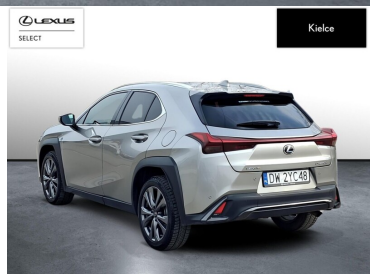

LEXUS UX

UX250H GPF F SPORT DESIGN 2WD, ...

KINTO UŻYWANE

dla Firmy

1 169 zł

netto /mies.

KINTO UŻYWANE

dla Ciebie

KOMFORT

BLUETOOTH, CZUJNIKI PARKOWANIA PRZEDNIE, CZUJNIKI PARKOWANIA TYLNE, ELEKTRYCZNE SZYBY PRZEDNIE, ELEKTRYCZNE SZYBY TYLNE, ELEKTRYCZNE USTAWIANE LUSTERKA, GNIAZDO USB, KAMERA COFANIA, KLIMATYZACJA DWUSTREFOWA, NAWIGACJA GPS, PODGRZEWANE LUSTERKA BOCZNE, PODGRZEWANE PRZEDNIE SIEDZENIA, PRZYCIEMNIANE SZYBY, TAPICERKA SKÓRZANA, TEMPOMAT AKTYWNY, WIELOFUNKCYJNA KIEROWNICA, WSPOMAGANIE KIEROWNICY, DŹWIGNIA ZMIANY BIEGÓW WYKOŃCZONA SKÓRĄ, KIEROWNICA OGRZEWANA, KIEROWNICA SKÓRZANA, LUSTERKA BOCZNE SKŁADANE ELEKTRYCZNIE, PODGRZEWANY FOTEL PASAŻERA, WSPOMAGANIE RUSZANIA POD GÓRĘ, FELGI ALUMINIOWE 18, PODŁOKIETNIKI - PRZÓD, PODŁOKIETNIKI - TYŁ, ZESTAW GŁOŚNOMÓWIĄCY, KEYLESS GO, ŚWIATŁA DO JAZDY DZIENNEJ DIODOWE LED, EKRAŃ DOTYKOWY, GŁOSOWE STEROWANIE FUNKCJAMI POJAZDU, ŁADOWANIE BEZPRZEWODOWE URZĄDZEŃ

INNE

INTERFEJS ANDROID AUTO, INTERFEJS APPLE CARPLAY I 5 WIĘCEJ

POJEMNOŚĆ
1 987 CM³MOC
184 KMROK PRODUKCJI
2023PRZEBIEG
48 526 KMRODZAJ NADWOZIA
SUVVAT 23%
TAKSKRZYNIA BIEGÓW
AUTOMATYCZNARODZAJ PALIWA
HYBRYDADATA PIERWSZEJ REJSTRACJI
2024-02-09KOLOR NADWOZIA
SREBRNY METALIKKRAJ POCHODZENIA
POLSKAKRAJ POCHODZENIA/NUMER
REJSTRACYJNY
JTHY65BH002189642
/DW2YC48LEXUS SELECT
UŻYWANE Z SALONU