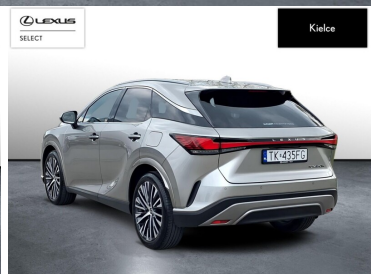

LEXUS RX

RX450H+ PRESTIGE + TECHNOLOGY..

339 800 zł brutto

KINTO UŻYWANE

dla Firmy

3 480 zł

netto /mies.

KINTO UŻYWANE

dla Ciebie

-

brutto /mies.

Okres finansowania 36 mies.

Wpłata własna 15%

Limit 15 000 km

WYPOSAŻENIE

BEZPIECZEŃSTWO

ABS, ASR (KONTROLA TRAKCJI), ASYSTENT PASA RUCHU, CZUJNIK DESZCZU, CZUJNIK ZMIERZCHU, ESP (STABILIZACJA TORU JAZDY), ISOFIX, KURTYNY POWIETRZNE, OGRANICZNIK PRĘDKOŚCI, PODUSZKA POWIETRZNA CHRONIĄCA KOLANA, PODUSZKA POWIETRZNA KIEROWCY, PODUSZKA POWIETRZNA PASAŻERA, PODUSZKI BOCZNE PRZEDNIE, PODUSZKI BOCZNE TYLNE, ŚWIATŁA LED, ŚWIATŁA DO JAZDY DZIENNEJ, ŚWIATŁA PRZECIWMGIELNE, ELEKTRONICZNA KONTROLA CIŚNIENIA W OPONACH, ELEKTRONICZNY SYSTEM ROZDZIAŁU SIŁY HAMOWANIA, LAMPY DOŚWIELAJĄCE ZAKRĘT, LAMPY TYLNE W TECHNOLOGII LED, PODUSZKA KOLAN PASAŻERA, SPRYSKIWACZE REFLEKTORÓW, SYSTEM WSPOMAGANIA HAMOWANIA, BOCZNA PODUSZKA POWIETRZNA KIEROWCY, KURTYNY POWIETRZNE - TYŁ, ASYSTENT HAMOWANIA - BRAKE ASSIST, AKTYWNY ASYSTENT HAMOWANIA AWARYJNEGO, SYSTEM POWIADAMIANIA O WYPADKU, KONTROLA ODLEGŁOŚCI, OŚWIETLENIE ADAPTACYJNE, ASYSTENT ZAPOBIEGANIA KOLIZJOM NA SKRZYŻOWANIU, AKTYWNY ASYSTENT ZMIANY PASA RUCHU, ASYSTENT (CZUJNIK) MARTWEGO POLA

KOMFORT

BLUETOOTH, CZUJNIKI PARKOWANIA PRZEDNIE, CZUJNIKI PARKOWANIA TYLNE, ELEKTRYCZNE SZYBY PRZEDNIE, ELEKTRYCZNE SZYBY TYLNE, ELEKTRYCZNIE USTAWIANE FOTELE, ELEKTRYCZNIE USTAWIANE LUSTERKA, GNIAZDO USB, HUD (WYŚWIETLACZ PRZEZIERNY), KAMERA COFANIA, KLIMATYZACJA DWUSTREFOWA, ŁOPATKI ZMIANY BIEGÓW, NAWIGACJA GPS, PODGRZEWANE LUSTERKA BOCZNE, PODGRZEWANE PRZEDNIE SIEDZENIA, PRZYCIEMNIANE SZYBY, TAPICERKA SKÓRZANA, TEMPOMAT AKTYWNY, WIELOFUNKCYJNA KIEROWNICA, WSPOMAGANIE KIEROWNICY, DŹWIGNIA ZMIANY BIEGÓW WYKOŃCZONA SKÓRĄ, FOTELE PRZEDNIE WENTYLOWANE, KIEROWNICA OGRZEWANA, KIEROWNICA SKÓRZANA I 29 WIĘCEJ

POJEMNOŚĆ
2 487 CM³

MOC
309 KM

ROK PRODUKCJI
2025

PRZEBIEG
13 644 KM

RODZAJ NADWOZIA
SUV

VAT 23%
TAK

SKRZYNIA BIEGÓW
AUTOMATYCZNA

RODZAJ PALIWA
HYBRYDA PLUG-IN

DATA PIERWSZEJ REJESTRACJI
2025-06-13

KOLOR NADWOZIA
SREBRNY METALIK

KRAJ POCHODZENIA
POLSKA

KRAJ POCHODZENIA/NUMER
REJESTRACYJNY
JTJCJBGA302030616
/TK435FG

LEXUS SELECT
UŻYWANE Z SALONU

> KOMPLEKSOWA KONTROLA TECHNICZNA

> INDYWIDUALNA OFERTA FINANSOWA