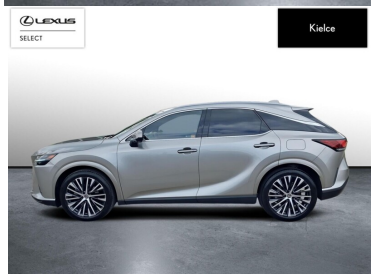

LEXUS RX

RX450H+ PRESTIGE + TECHNOLOGY..

339 800 zł brutto

KINTO UŻYWANE

dla Firmy

3 480 zł

netto /mies.

KINTO UŻYWANE

dla Ciebie

-

brutto /mies.

Okres finansowania 36 mies.

Wpłata własna 15%

Limit 15 000 km

WYPOSAŻENIE

BEZPIECZEŃSTWO

ABS, ASR (KONTROLA TRAKCJI), ASYSTENT PASA RUCHU, CZUJNIK DESZCZU, CZUJNIK ZMIERZCHU, ESP (STABILIZACJA TORU JAZDY), ISOFIX, KURTYNY POWIETRZNE, OGRANICZNIK PRĘDKOŚCI, PODUSZKA POWIETRZNA CHRONIĄCA KOLANA, PODUSZKA POWIETRZNA KIEROWCY, PODUSZKA POWIETRZNA PASAŻERA, PODUSZKI BOCZNE PRZEDNIE, PODUSZKI BOCZNE TYLNE, ŚWIATŁA LED, ŚWIATŁA DO JAZDY DZIENNEJ, ŚWIATŁA PRZECIWMGIELNE, ELEKTRONICZNA KONTROLA CIŚNIENIA W OPONACH, ELEKTRONICZNY SYSTEM ROZDZIAŁU SIŁY HAMOWANIA, LAMPY DOŚWIELAJĄCE ZAKRĘT, LAMPY TYLNE W TECHNOLOGII LED, PODUSZKA KOLAN PASAŻERA, SPRYSKIWACZE REFLEKTORÓW, SYSTEM WSPOMAGANIA HAMOWANIA, BOCZNA PODUSZKA POWIETRZNA KIEROWCY, KURTYNY POWIETRZNE - TYŁ, ASYSTENT HAMOWANIA - BRAKE ASSIST, AKTYWNY ASYSTENT HAMOWANIA AWARYJNEGO, SYSTEM POWIADAMIANIA O WYPADKU, KONTROLA ODLEGŁOŚCI, OŚWIETLENIE ADAPTACYJNE, ASYSTENT ZAPOBIEGANIA KOLIZJOM NA SKRZYŻOWANIU, AKTYWNY ASYSTENT ZMIANY PASA RUCHU, ASYSTENT (CZUJNIK) MARTWEGO POLA

KOMFORT

BLUETOOTH, CZUJNIKI PARKOWANIA PRZEDNIE, CZUJNIKI PARKOWANIA TYLNE, ELEKTRYCZNE SZYBY PRZEDNIE, ELEKTRYCZNE SZYBY TYLNE, ELEKTRYCZNIE USTAWIANE FOTELE, ELEKTRYCZNIE USTAWIANE LUSTERKA, GNIAZDO USB, HUD (WYŚWIETLACZ PRZEZIERNY), KAMERA COFANIA, KLIMATYZACJA DWUSTREFOWA, ŁOPATKI ZMIANY BIEGÓW, NAWIGACJA GPS, PODGRZEWANE LUSTERKA BOCZNE, PODGRZEWANE PRZEDNIE SIEDZENIA, PRZYCIEMNIANE SZYBY, TAPICERKA SKÓRZANA, TEMPOMAT AKTYWNY, WIELOFUNKCYJNA KIEROWNICA, WSPOMAGANIE KIEROWNICY, DŹWIGNIA ZMIANY BIEGÓW WYKOŃCZONA SKÓRĄ, FOTELE PRZEDNIE WENTYLOWANE, KIEROWNICA OGRZEWANA, KIEROWNICA SKÓRZANA I 29 WIĘCEJ

POJEMNOŚĆ
2 487 CM³

MOC
309 KM

ROK PRODUKCJI
2025

PRZEBIEG
13 644 KM

RODZAJ NADWOZIA
SUV

VAT 23%
TAK

SKRZYNIA BIEGÓW
AUTOMATYCZNA

RODZAJ PALIWA
HYBRYDA PLUG-IN

DATA PIERWSZEJ REJESTRACJI
2025-06-13

KOLOR NADWOZIA
SREBRNY METALIK

KRAJ POCHODZENIA
POLSKA

KRAJ POCHODZENIA/NUMER
REJESTRACYJNY
JTJCJBGA302030616
/TK435FG

LEXUS SELECT
UŻYWANE Z SALONU

> KOMPLEKSOWA KONTROLA TECHNICZNA

> INDYWIDUALNA OFERTA FINANSOWA