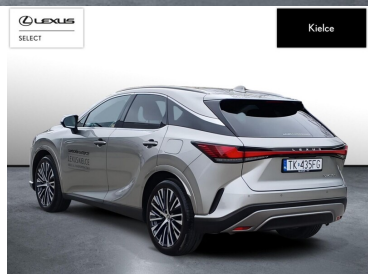

LEXUS RX

RX450H+ PRESTIGE + TECHNOLOGY..

349 800 zł brutto

KINTO UŻYWANE

dla Firmy

3 682 zł

netto /mies.

KINTO UŻYWANE

dla Ciebie

4 527 zł

brutto /mies.

Okres finansowania 36 mies.

Wpłata własna 15%

Limit 15 000 km

WYPOSAŻENIE

BEZPIECZEŃSTWO

ABS, ASR (KONTROLA TRAKCJI), ASYSTENT PASA RUCHU, CZUJNIK DESZCZU, CZUJNIK ZMIERZCHU, ESP (STABILIZACJA TORU JAZDY), ISOFIX, KURTyny POWIETRZNE, OGRANICZNIK PRĘDKOŚCI, PODUSZKA POWIETRZNA CHRONIĄCA KOLANA, PODUSZKA POWIETRZNA KIEROWCY, PODUSZKA POWIETRZNA PASAŻERA, PODUSZKI BOCZNE PRZEDNIE, PODUSZKI BOCZNE TYLNE, ŚWIATŁA LED, ŚWIATŁA DO JAZDY DZIENNEJ, ŚWIATŁA PRZECIWMGIELNE, ELEKTRONICZNA KONTROLA CIŚNIENIA W OPONACH, ELEKTRONICZNY SYSTEM ROZDZIAŁU SIŁY HAMOWANIA, LAMPY DOŚWIELAJĄCE ZAKRĘT, LAMPY TYLNE W TECHNOLOGII LED, PODUSZKA KOLAN PASAŻERA, SPRYSKIWACZE REFLEKTORÓW, SYSTEM WSPOMAGANIA HAMOWANIA, BOCZNA PODUSZKA POWIETRZNA KIEROWCY, KURTyny POWIETRZNE - TYŁ, ASYSTENT HAMOWANIA - BRAKE ASSIST, AKTYWNY ASYSTENT HAMOWANIA AWARYJNEGO, SYSTEM POWIADAMIANIA O WYPADKU, KONTROLA ODLEGŁOŚCI, OŚWIETLENIE ADAPTACYJNE, ASYSTENT ZAPOBIEGANIA KOLIZJOM NA SKRZYŻOWANIU, AKTYWNY ASYSTENT ZMIANY PASA RUCHU, ASYSTENT (CZUJNIK) MARTWEGO POLA

KOMFORT

BLUETOOTH, CZUJNIKI PARKOWANIA PRZEDNIE, CZUJNIKI PARKOWANIA TYLNE, ELEKTRYCZNE SZYBY PRZEDNIE, ELEKTRYCZNE SZYBY TYLNE, ELEKTRYCZNIE USTAWIANE FOTELE, ELEKTRYCZNIE USTAWIANE LUSTERKA, GNIAZDO USB, HUD (WYŚWIETLACZ PRZEZIERNY), KAMERA COFANIA, KLIMATYZACJA DWUSTREFOWA, ŁOPATKI ZMIANY BIEGÓW, NAWIGACJA GPS, PODGRZEWANE LUSTERKA BOCZNE, PODGRZEWANE PRZEDNIE SIEDZENIA, PRZYCIEMNIANE SZYBY, TAPICERKA SKÓRZANA, TEMPOMAT AKTYWNY, WIELOFUNKCYJNA KIEROWNICA, WSPOMAGANIE KIEROWNICY, DŹWIGNIA ZMIANY BIEGÓW WYKOŃCZONA SKÓRĄ, FOTELE PRZEDNIE WENTYLOWANE, KIEROWNICA OGRZEWANA, KIEROWNICA SKÓRZANA I 29 WIĘCEJ

POJEMNOŚĆ
2 487 CM³

MOC
309 KM

ROK PRODUKCJI
2025

PRZEBIEG
13 644 KM

RODZAJ NADWOZIA
SUV

VAT 23%
TAK

SKRZYNIA BIEGÓW
AUTOMATYCZNA

RODZAJ PALIWA
HYBRYDA PLUG-IN

DATA PIERWSZEJ REJSTRACJI
2025-06-13

KOLOR NADWOZIA
SREBRNY METALIK

KRAJ POCHODZENIA
POLSKA

KRAJ POCHODZENIA/NUMER
REJESTRACYJNY
JTJCJBGA302030616
/TK435FG

LEXUS SELECT
UŻYWANE Z SALONU

> KOMPLEKSOWA KONTROLA TECHNICZNA

> INDYWIDUALNA OFERTA FINANSOWA