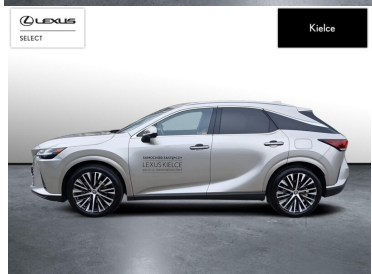

LEXUS RX

RX450H+ PRESTIGE + TECHNOLOGY..

349 800 zł brutto

KINTO UŻYWANE

dla Firmy

3 682 zł

netto /mies.

KINTO UŻYWANE

dla Ciebie

4 527 zł

brutto /mies.

Okres finansowania 36 mies.

Wpłata własna 15%

Limit 15 000 km

WYPOSAŻENIE

BEZPIECZEŃSTWO

ABS, ASR (KONTROLA TRAKCJI), ASYSTENT PASA RUCHU, CZUJNIK DESZCZU, CZUJNIK ZMIERZCHU, ESP (STABILIZACJA TORU JAZDY), ISOFIX, KURTyny POWIETRZNE, OGRANICZNIK PRĘDKOŚCI, PODUSZKA POWIETRZNA CHRONIĄCA KOLANA, PODUSZKA POWIETRZNA KIEROWCY, PODUSZKA POWIETRZNA PASAŻERA, PODUSZKI BOCZNE PRZEDNIE, PODUSZKI BOCZNE TYLNE, ŚWIATŁA LED, ŚWIATŁA DO JAZDY DZIENNEJ, ŚWIATŁA PRZECIWMGIELNE, ELEKTRONICZNA KONTROLA CIŚNIENIA W OPONACH, ELEKTRONICZNY SYSTEM ROZDZIAŁU SIŁY HAMOWANIA, LAMPY DOŚWIELAJĄCE ZAKRĘT, LAMPY TYLNE W TECHNOLOGII LED, PODUSZKA KOLAN PASAŻERA, SPRYSKIWACZE REFLEKTORÓW, SYSTEM WSPOMAGANIA HAMOWANIA, BOCZNA PODUSZKA POWIETRZNA KIEROWCY, KURTyny POWIETRZNE - TYŁ, ASYSTENT HAMOWANIA - BRAKE ASSIST, AKTYWNY ASYSTENT HAMOWANIA AWARYJNEGO, SYSTEM POWIADAMIANIA O WYPADKU, KONTROLA ODLEGŁOŚCI, OŚWIETLENIE ADAPTACYJNE, ASYSTENT ZAPOBIEGANIA KOLIZJOM NA SKRZYŻOWANIU, AKTYWNY ASYSTENT ZMIANY PASA RUCHU, ASYSTENT (CZUJNIK) MARTWEGO POLA

KOMFORT

BLUETOOTH, CZUJNIKI PARKOWANIA PRZEDNIE, CZUJNIKI PARKOWANIA TYLNE, ELEKTRYCZNE SZYBY PRZEDNIE, ELEKTRYCZNE SZYBY TYLNE, ELEKTRYCZNIE USTAWIANE FOTELE, ELEKTRYCZNIE USTAWIANE LUSTERKA, GNIAZDO USB, HUD (WYŚWIETLACZ PRZEZIERNY), KAMERA COFANIA, KLIMATYZACJA DWUSTREFOWA, ŁOPATKI ZMIANY BIEGÓW, NAWIGACJA GPS, PODGRZEWANE LUSTERKA BOCZNE, PODGRZEWANE PRZEDNIE SIEDZENIA, PRZYCIEMNIANE SZYBY, TAPICERKA SKÓRZANA, TEMPOMAT AKTYWNY, WIELOFUNKCYJNA KIEROWNICA, WSPOMAGANIE KIEROWNICY, DŹWIGNIA ZMIANY BIEGÓW WYKOŃCZONA SKÓRĄ, FOTELE PRZEDNIE WENTYLOWANE, KIEROWNICA OGRZEWANA, KIEROWNICA SKÓRZANA I 29 WIĘCEJ

POJEMNOŚĆ
2 487 CM³

MOC
309 KM

ROK PRODUKCJI
2025

PRZEBIEG
13 644 KM

RODZAJ NADWOZIA
SUV

VAT 23%
TAK

SKRZYNIA BIEGÓW
AUTOMATYCZNA

RODZAJ PALIWA
HYBRYDA PLUG-IN

DATA PIERWSZEJ REJSTRACJI
2025-06-13

KOLOR NADWOZIA
SREBRNY METALIK

KRAJ POCHODZENIA
POLSKA

KRAJ POCHODZENIA/NUMER
REJESTRACYJNY
JTJCJBGA302030616
/TK435FG

LEXUS SELECT
UŻYWANE Z SALONU

> KOMPLEKSOWA KONTROLA TECHNICZNA

> INDYWIDUALNA OFERTA FINANSOWA