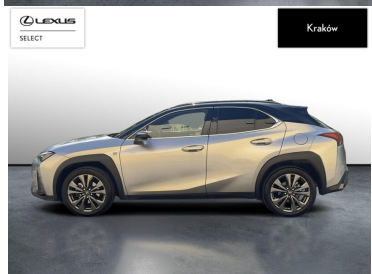

LEXUS UX

LEXUS UX 300H F SPORT DESIGN FW..

175 900 zł brutto

KINTO UŻYWANE

dla Firmy

1 790 zł

netto /mies.

KINTO UŻYWANE

dla Ciebie

-

brutto /mies.

Okres finansowania 36 mies.

Wpłata własna 15%

Limit 15 000 km

WYPOSAŻENIE

BEZPIECZEŃSTWO

ABS, ASR (KONTROLA TRAKCJI), ASYSTENT PASA RUCHU, CZUJNIK DESZCZU, CZUJNIK ZMIERZCHU, ESP (STABILIZACJA TORU JAZDY), ISOFIX, KURTINY POWIETRZNE, OGRANICZNIK PRĘDKOŚCI, PODUSZKA POWIETRZNA CHRONIĄCA KOLANA, PODUSZKA POWIETRZNA KIEROWCY, PODUSZKA POWIETRZNA PASAŻERA, PODUSZKI BOCZNE PRZEDNIE, ŚWIATŁA LED, ŚWIATŁA DO JAZDY DZIENNEJ, ŚWIATŁA PRZECIWMGIELNE, ELEKTRONICZNA KONTROLA CIŚNIENIA W OPONACH, ELEKTRONICZNY SYSTEM ROZDZIAŁU SIŁY HAMOWANIA, LAMPY DOŚWIELAJĄCE ZAKRĘT, LAMPY TYLNE W TECHNOLOGII LED, SPRYSKIWACZE REFLEKTORÓW, SYSTEM WSPOMAGANIA HAMOWANIA, BOCZNA PODUSZKA POWIETRZNA KIEROWCY, KURTINY POWIETRZNE - TYŁ, ASYSTENT HAMOWANIA - BRAKE ASSIST, AKTYWNY ASYSTENT HAMOWANIA AWARYJNEGO, SYSTEM POWIADAMIANIA O WYPADKU, SYSTEM OSTRZEGAJĄCY O MOŻLIWEJ KOLIZJI, KONTROLA ODLEGŁOŚCI, ASYSTENT ZAPOBIEGANIA KOLIZJOM NA SKRZYŻOWANIU, AKTYWNY ASYSTENT ZMIANY PASA RUCHU, ASYSTENT (CZUJNIK) MARTWEGO POŁA

KOMFORT

BLUETOOTH, CZUJNIKI PARKOWANIA PRZEDNIE, CZUJNIKI PARKOWANIA TYLNE, ELEKTRYCZNE SZYBY PRZEDNIE, ELEKTRYCZNE SZYBY TYLNE, ELEKTRYCZNIE USTAWIANE LUSTERKA, GNIAZDO USB, KAMERA COFANIA, KLIMATYZACJA DWUSTREFOWA, NAWIGACJA GPS, OGRZEWANIE POSTOJOWE, PODGRZEWANE LUSTERKA BOCZNE, PODGRZEWANE PRZEDNIE SIEDZENIA, PRZYCIEMNIANE SZYBY, SYSTEM START-STOP, TAPICERKA SKÓRZANA, TEMPOMAT AKTYWNY, WIELOFUNKCYJNA KIEROWNICA, WSPOMAGANIE KIEROWNICY, DŹWIGNIA ZMIANY BIEGÓW WYKOŃCZONA SKÓRĄ, KIEROWNICA OGRZEWANA, KIEROWNICA SKÓRZANA, LUSTERKA BOCZNE SKŁADANE ELEKTRYCZNIE, PODGRZEWANY FOTEL PASAŻERA, WSPOMAGANIE RUSZANIA POD GÓRĘ, FELGI ALUMINIOWE 18 I 22 WIĘCEJ

POJEMNOŚĆ
1 987 CM³

MOC
199 KM

ROK PRODUKCJI
2025

PRZEBIEG
7 000 KM

RODZAJ NADWOZIA
SUV

VAT 23%
TAK

SKRZYNIA BIEGÓW
AUTOMATYCZNA

RODZAJ PALIWA
HYBRYDA

DATA PIERWSZEJ REJSTRACJI
2025-04-07

KOLOR NADWOZIA
SZARY METALIK

KRAJ POCHODZENIA
POLSKA

KRAJ POCHODZENIA/NUMER
REJSTRACYJNY
JTHYBBAHX02020644
/KK2609N

LEXUS SELECT
UŻYWANE Z SALONU

> KOMPLEKSOWA KONTROLA TECHNICZNA

> INDYWIDUALNA OFERTA FINANSOWA