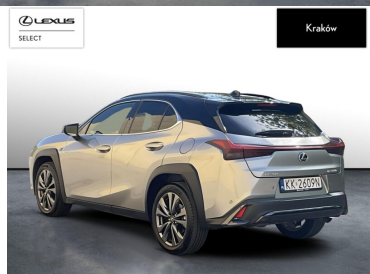

LEXUS UX

LEXUS UX 300H F SPORT DESIGN FW..

175 900 zł brutto

KINTO UŻYWANE

dla Firmy

1 790 zł

netto /mies.

KINTO UŻYWANE

dla Ciebie

-

brutto /mies.

Okres finansowania 36 mies.

Wpłata własna 15%

Limit 15 000 km

WYPOSAŻENIE

BEZPIECZEŃSTWO

ABS, ASR (KONTROLA TRAKCJI), ASYSTENT PASA RUCHU, CZUJNIK DESZCZU, CZUJNIK ZMIERZCHU, ESP (STABILIZACJA TORU JAZDY), ISOFIX, KURTINY POWIETRZNE, OGRANICZNIK PRĘDKOŚCI, PODUSZKA POWIETRZNA CHRONIĄCA KOLANA, PODUSZKA POWIETRZNA KIEROWCY, PODUSZKA POWIETRZNA PASAŻERA, PODUSZKI BOCZNE PRZEDNIE, ŚWIATŁA LED, ŚWIATŁA DO JAZDY DZIENNEJ, ŚWIATŁA PRZECIWMGIELNE, ELEKTRONICZNA KONTROLA CIŚNIENIA W OPONACH, ELEKTRONICZNY SYSTEM ROZDZIAŁU SIŁY HAMOWANIA, LAMPY DOŚWIELAJĄCE ZAKRĘT, LAMPY TYLNE W TECHNOLOGII LED, SPRYSKIWACZE REFLEKTORÓW, SYSTEM WSPOMAGANIA HAMOWANIA, BOCZNA PODUSZKA POWIETRZNA KIEROWCY, KURTINY POWIETRZNE - TYŁ, ASYSTENT HAMOWANIA - BRAKE ASSIST, AKTYWNY ASYSTENT HAMOWANIA AWARYJNEGO, SYSTEM POWIADAMIANIA O WYPADKU, SYSTEM OSTRZEGAJĄCY O MOŻLIWEJ KOLIZJI, KONTROLA ODLEGŁOŚCI, ASYSTENT ZAPOBIEGANIA KOLIZJOM NA SKRZYŻOWANIU, AKTYWNY ASYSTENT ZMIANY PASA RUCHU, ASYSTENT (CZUJNIK) MARTWEGO POŁA

KOMFORT

BLUETOOTH, CZUJNIKI PARKOWANIA PRZEDNIE, CZUJNIKI PARKOWANIA TYLNE, ELEKTRYCZNE SZYBY PRZEDNIE, ELEKTRYCZNE SZYBY TYLNE, ELEKTRYCZNIE USTAWIANE LUSTERKA, GNIAZDO USB, KAMERA COFANIA, KLIMATYZACJA DWUSTREFOWA, NAWIGACJA GPS, OGRZEWANIE POSTOJOWE, PODGRZEWANE LUSTERKA BOCZNE, PODGRZEWANE PRZEDNIE SIEDZENIA, PRZYCIEMNIANE SZYBY, SYSTEM START-STOP, TAPICERKA SKÓRZANA, TEMPOMAT AKTYWNY, WIELOFUNKCYJNA KIEROWNICA, WSPOMAGANIE KIEROWNICY, DŹWIGNIA ZMIANY BIEGÓW WYKOŃCZONA SKÓRĄ, KIEROWNICA OGRZEWANA, KIEROWNICA SKÓRZANA, LUSTERKA BOCZNE SKŁADANE ELEKTRYCZNIE, PODGRZEWANY FOTEL PASAŻERA, WSPOMAGANIE RUSZANIA POD GÓRĘ, FELGI ALUMINIOWE 18 I 22 WIĘCEJ

POJEMNOŚĆ
1 987 CM³

MOC
199 KM

ROK PRODUKCJI
2025

PRZEBIEG
7 000 KM

RODZAJ NADWOZIA
SUV

VAT 23%
TAK

SKRZYNIA BIEGÓW
AUTOMATYCZNA

RODZAJ PALIWA
HYBRYDA

DATA PIERWSZEJ REJSTRACJI
2025-04-07

KOLOR NADWOZIA
SZARY METALIK

KRAJ POCHODZENIA
POLSKA

KRAJ POCHODZENIA/NUMER
REJSTRACYJNY
JTHYBBAHX02020644
/KK2609N

LEXUS SELECT
UŻYWANE Z SALONU

> KOMPLEKSOWA KONTROLA TECHNICZNA

> INDYWIDUALNA OFERTA FINANSOWA