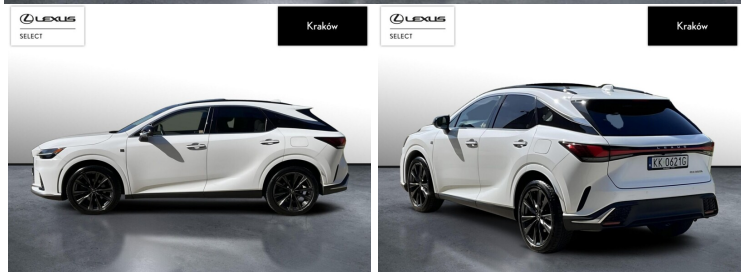

LEXUS RX

LEXUS RX350H F SPORT DESIGN | TE...

266 900 zł brutto

KINTO UŻYWANE

dla Firmy

3 002 zł

netto /mies.

KINTO UŻYWANE

dla Ciebie

-

brutto /mies.

Okres finansowania 36 mies.

Wpłata własna 15%

Limit 15 000 km

POJEMNOŚĆ
2 487 CM³MOC
190 KMROK PRODUKCJI
2023PRZEBIEG
40 652 KMRODZAJ NADWOZIA
SUVVAT 23%
TAKSKRZYNIA BIEGÓW
AUTOMATYCZNARODZAJ PALIWA
HYBRYDADATA PIERWSZEJ REJESTRACJI
2024-01-23KOLOR NADWOZIA
BIAŁY METALIKKRAJ POCHODZENIA
POLSKAKRAJ POCHODZENIA/NUMER
REJESTRACYJNY
JTJCJBJA202023584
/KK0621G