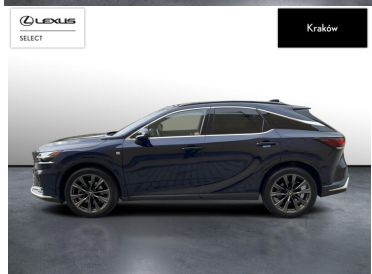

LEXUS RX

LEXUS RX 350H F SPORT DESIGN

246 900 zł brutto

KINTO UŻYWANE

dla Firmy

2 551 zł

netto /mies.

KINTO UŻYWANE

dla Ciebie

-

brutto /mies.

Okres finansowania 36 mies.

Wpłata własna 15%

Limit 15 000 km

WYPOSAŻENIE

BEZPIECZEŃSTWO

ABS, ASR (KONTROLA TRAKCJI), ASYSTENT PASA RUCHU, CZUJNIK DESZCZU, CZUJNIK ZMIERZCHU, ESP (STABILIZACJA TORU JAZDY), ISOFIX, KURTINY POWIETRZNE, OGRANICZNIK PRĘDKOŚCI, PODUSZKA POWIETRZNA KIEROWCY, PODUSZKA POWIETRZNA PASAŻERA, PODUSZKI BOCZNE PRZEDNIE, PODUSZKI BOCZNE TYLNE, ŚWIATŁA LED, ŚWIATŁA DO JAZDY DZIENNEJ, ŚWIATŁA PRZECIWMGIELNE, ELEKTRONICZNA KONTROLA CIŚNIENIA W Oponach, LAMPY DOŚWIELAJĄCE ZAKRĘT, LAMPY TYLNE W TECHNOLOGII LED, PODUSZKA KOLAN PASAŻERA, SPRYSKIWACZE REFLEKTORÓW, BOCZNA PODUSZKA POWIETRZNA KIEROWCY, KURTINY POWIETRZNE - TYŁ, ASYSTENT HAMOWANIA - BRAKE ASSIST, AKTYWNY ASYSTENT HAMOWANIA AWARYJNEGO, SYSTEM POWIADAMIANIA O WYPADKU, SYSTEM OSTRZEGAJĄCY O MOŻLIWEJ KOLIZJI, KONTROLA ODLEGŁOŚCI, PODUSZKI POWIETRZNE CZOŁOWE - TYŁ, AKTYWNY ASYSTENT ZMIANY PASA RUCHU, ASYSTENT (CZUJNIK) MARTWEGO POLA

KOMFORT

ASYSTENT PARKOWANIA, BLUETOOTH, CZUJNIKI PARKOWANIA PRZEDNIE, CZUJNIKI PARKOWANIA TYLNE, ELEKTRYCZNE SZYBY PRZEDNIE, ELEKTRYCZNE SZYBY TYLNE, ELEKTRYCZNIE USTAWIANE FOTELE, ELEKTRYCZNIE USTAWIANE LUSTERKA, GNIAZDO USB, KAMERA COFANIA, ŁOPATKI ZMIANY BIEGÓW, NAWIGACJA GPS, PODGRZEWANA PRZEDNIA SZYBA, PODGRZEWANE LUSTERKA BOCZNE, PODGRZEWANE PRZEDNIE SIEDZENIA, PRZYCIEMNIANE SZYBY, SYSTEM START-STOP, TAPICERKA SKÓRZANA, TEMPOMAT AKTYWNY, WIELOFUNKCYJNA KIEROWNICA, WSPOMAGANIE KIEROWNICY, DŹWIGNIA ZMIANY BIEGÓW WYKOŃCZONA SKÓRĄ, FOTELE PRZEDNIE WENTYLOWANE, KIEROWNICA OGRZEWANA, KIEROWNICA SKÓRZANA, LUSTERKA BOCZNE SKŁADANE ELEKTRYCZNIE, PODGRZEWANY FOTEL PASAŻERA, SIEDZENIE Z PAMIĘCIĄ USTAWIENIA I 26 WIĘCEJ

POJEMNOŚĆ
2 487 CM³

MOC
190 KM

ROK PRODUKCJI
2023

PRZEBIEG
24 000 KM

RODZAJ NADWOZIA
SUV

VAT 23%
TAK

SKRZYNIA BIEGÓW
AUTOMATYCZNA

RODZAJ PALIWA
HYBRYDA

DATA PIERWSZEJ REJESTRACJI
2024-02-15

KOLOR NADWOZIA
NIEBIESKI METALIK

KRAJ POCHODZENIA
POLSKA

KRAJ POCHODZENIA/NUMER
REJESTRACYJNY
JTJCJBAX02024353
/KK3022G

LEXUS SELECT
UŻYWANE Z SALONU

> KOMPLEKSOWA KONTROLA TECHNICZNA

> INDYWIDUALNA OFERTA FINANSOWA

Wojciech Wadowski
+48 538 510 149

wojciechwadowski@lexus-
krakow.com.pl

Kraków - Aleja Pokoju
Kraków, al. Pokoju 63a

www.lexus-krakow.com.pl