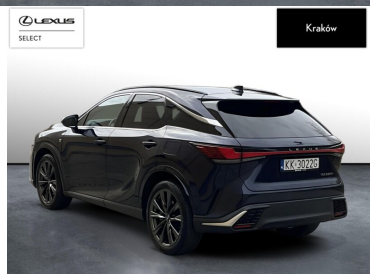

LEXUS RX

LEXUS RX 350H F SPORT DESIGN

246 900 zł brutto

KINTO UŻYWANE

dla Firmy

2 551 zł

netto /mies.

KINTO UŻYWANE

dla Ciebie

-

brutto /mies.

Okres finansowania 36 mies.

Wpłata własna 15%

Limit 15 000 km

WYPOSAŻENIE

BEZPIECZEŃSTWO

ABS, ASR (KONTROLA TRAKCJI), ASYSTENT PASA RUCHU, CZUJNIK DESZCZU, CZUJNIK ZMIERZCHU, ESP (STABILIZACJA TORU JAZDY), ISOFIX, KURTINY POWIETRZNE, OGRANICZNIK PRĘDKOŚCI, PODUSZKA POWIETRZNA KIEROWCY, PODUSZKA POWIETRZNA PASAŻERA, PODUSZKI BOCZNE PRZEDNIE, PODUSZKI BOCZNE TYLNE, ŚWIATŁA LED, ŚWIATŁA DO JAZDY DZIENNEJ, ŚWIATŁA PRZECIWMGIELNE, ELEKTRONICZNA KONTROLA CIŚNIENIA W Oponach, LAMPY DOŚWIELAJĄCE ZAKRĘT, LAMPY TYLNE W TECHNOLOGII LED, PODUSZKA KOLAN PASAŻERA, SPRYSKIWACZE REFLEKTORÓW, BOCZNA PODUSZKA POWIETRZNA KIEROWCY, KURTINY POWIETRZNE - TYŁ, ASYSTENT HAMOWANIA - BRAKE ASSIST, AKTYWNY ASYSTENT HAMOWANIA AWARYJNEGO, SYSTEM POWIADAMIANIA O WYPADKU, SYSTEM OSTRZEGAJĄCY O MOŻLIWEJ KOLIZJI, KONTROLA ODLEGŁOŚCI, PODUSZKI POWIETRZNE CZOŁOWE - TYŁ, AKTYWNY ASYSTENT ZMIANY PASA RUCHU, ASYSTENT (CZUJNIK) MARTWEGO POLA

KOMFORT

ASYSTENT PARKOWANIA, BLUETOOTH, CZUJNIKI PARKOWANIA PRZEDNIE, CZUJNIKI PARKOWANIA TYLNE, ELEKTRYCZNE SZYBY PRZEDNIE, ELEKTRYCZNE SZYBY TYLNE, ELEKTRYCZNIE USTAWIANE FOTELE, ELEKTRYCZNIE USTAWIANE LUSTERKA, GNIAZDO USB, KAMERA COFANIA, ŁOPATKI ZMIANY BIEGÓW, NAWIGACJA GPS, PODGRZEWANA PRZEDNIA SZYBA, PODGRZEWANE LUSTERKA BOCZNE, PODGRZEWANE PRZEDNIE SIEDZENIA, PRZYCIEMNIANE SZYBY, SYSTEM START-STOP, TAPICERKA SKÓRZANA, TEMPOMAT AKTYWNY, WIELOFUNKCYJNA KIEROWNICA, WSPOMAGANIE KIEROWNICY, DŹWIGNIA ZMIANY BIEGÓW WYKOŃCZONA SKÓRĄ, FOTELE PRZEDNIE WENTYLOWANE, KIEROWNICA OGRZEWANA, KIEROWNICA SKÓRZANA, LUSTERKA BOCZNE SKŁADANE ELEKTRYCZNIE, PODGRZEWANY FOTEL PASAŻERA, SIEDZENIE Z PAMIĘCIĄ USTAWIENIA I 26 WIĘCEJ

POJEMNOŚĆ
2 487 CM³

MOC
190 KM

ROK PRODUKCJI
2023

PRZEBIEG
24 000 KM

RODZAJ NADWOZIA
SUV

VAT 23%
TAK

SKRZYNIA BIEGÓW
AUTOMATYCZNA

RODZAJ PALIWA
HYBRYDA

DATA PIERWSZEJ REJESTRACJI
2024-02-15

KOLOR NADWOZIA
NIEBIESKI METALIK

KRAJ POCHODZENIA
POLSKA

KRAJ POCHODZENIA/NUMER
REJESTRACYJNY
JTJCJBAX02024353
/KK3022G

LEXUS SELECT
UŻYWANE Z SALONU

> KOMPLEKSOWA KONTROLA TECHNICZNA

> INDYWIDUALNA OFERTA FINANSOWA

Wojciech Wadowski
+48 538 510 149

wojciechwadowski@lexus-
krakow.com.pl

Kraków - Aleja Pokoju
Kraków, al. Pokoju 63a

www.lexus-krakow.com.pl