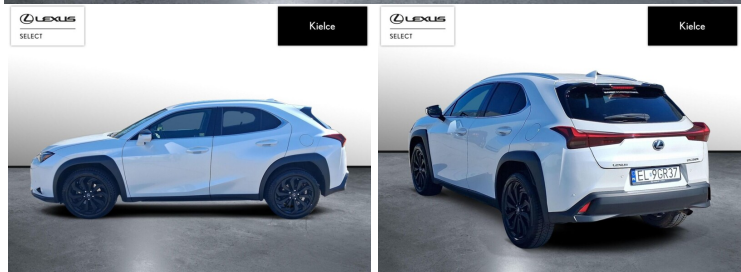

## 250H GPF BUSINESS 2WD + TECHNO.

#### INNE

INTERFEJS ANDROID AUTO, INTERFEJS APPLE CARPLAY, KEYLESS ENTRY, ELEKTRYCZNY HAMULEC POSTOJOWY, ASYSTENT ŚWIATEŁ DROGOWYCH

POJEMNOŚĆ  
1 987 CM<sup>3</sup>

MOC  
184 KM

ROK PRODUKCJI  
2022

PRZEBIEG  
50 196 KM