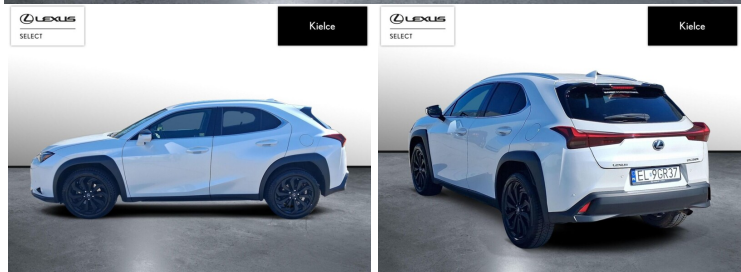

LEXUS UX

250H GPF BUSINESS 2WD + TECHNO.

124 800 zł brutto /

WYPOSAŻENIE

BEZPIECZEŃSTWO

ABS, ASR (KONTROLA TRAKCJI), ASYSTENT PASA RUCHU, CZUJNIK DESZCZU, CZUJNIK ZMIERZCHU, ESP (STABILIZACJA TORU JAZDY), ISOFIX, KURTyny POWIETRZNE, OGRANICZNIK PRĘDKOŚCI, PODUSZKA POWIETRZNA CHRONIĄCA KOLANA, PODUSZKA POWIETRZNA KIEROWCY, PODUSZKA POWIETRZNA PASAŻERA, PODUSZKI BOCZNE PRZEDNIE, ŚWIATŁA LED, ŚWIATŁA DO JAZDY DZIENNEJ, ŚWIATŁA PRZECIWMGIELNE, ELEKTRONICZNA KONTROLA CIŚNIENIA W OPONACH, ASYSTENT HAMOWANIA - BRAKE ASSIST, ASYSTENT (CZUJNIK) MARTWEGO POLA

KOMFORT

BLUETOOTH, CZUJNIKI PARKOWANIA PRZEDNIE, CZUJNIKI PARKOWANIA TYLNE, ELEKTRYCZNE SZYBY PRZEDNIE, ELEKTRYCZNE SZYBY TYLNE, ELEKTRYCZNIE USTAWIANE LUSTERKA, GNIAZDO USB, KAMERA COFANIA, KLIMATYZACJA AUTOMATYCZNA, PODGRZEWANE LUSTERKA BOCZNE, PODGRZEWANE PRZEDNIE SIEDZENIA, PRZYCIEMNIANE SZYBY, TEMPOMAT AKTYWNY, WIELOFUNKCYJNA KIEROWNICA, WSPOMAGANIE KIEROWNICY, KIEROWNICA OGRZEWANA, KIEROWNICA SKÓRZANA, PODGRZEWANY FOTEL PASAŻERA, WSPOMAGANIE RUSZANIA POD GÓRĘ, ZESTAW GŁOŚNOMÓWIĄCY, EKRAŃ DOTYKOWY, ŁADOWANIE BEZPRZEWODOWE URZĄDZEŃ

INNE

INTERFEJS ANDROID AUTO, INTERFEJS APPLE CARPLAY, KEYLESS ENTRY, ELEKTRYCZNY HAMULEC POSTOJOWY, ASYSTENT ŚWIATEŁ DROGOWYCH

POJEMNOŚĆ
1 987 CM³

MOC
184 KM

ROK PRODUKCJI
2022

PRZEBIEG
50 196 KM

RODZAJ NADWOZIA
SUV

VAT 23%
TAK

SKRZYŃNIA BIEGÓW
AUTOMATYCZNA

RODZAJ PALIWA
HYBRYDA

DATA PIERWSZEJ REJESTRACJI
2023-02-23

KOLOR NADWOZIA
BIAŁY

KRAJ POCHODZENIA
POLSKA

KRAJ POCHODZENIA/NUMER
REJESTRACYJNY
JTHY65BH502145247
/EL9GR37

LEXUS SELECT
UŻYWANE Z SALONU

> KOMPLEKSOWA KONTROLA TECHNICZNA

> INDYWIDUALNA OFERTA FINANSOWA