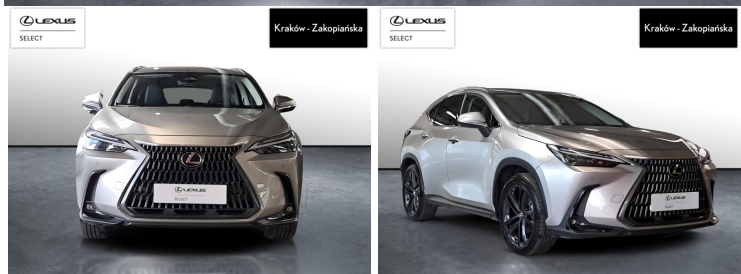

LEXUS NX

350H PRESTIGE | DESIGN | AZUNA AW.

214 900 zł brutto

KINTO UŻYWANE

dla Firmy

1 856 zł

netto /mies.

KINTO UŻYWANE

dla Ciebie

-

brutto /mies.

Okres finansowania 36 mies.

Wpłata własna 15%

Limit 15 000 km

POJEMNOŚĆ
2 487 CM³MOC
243 KMROK PRODUKCJI
2023PRZEBIEG
43 065 KMRODZAJ NADWOZIA
SUVVAT 23%
TAKSKRZYNIA BIEGÓW
AUTOMATYCZNARODZAJ PALIWA
HYBRYDADATA PIERWSZEJ REJESTRACJI
2024-03-01KOLOR NADWOZIA
SREBRNYKRAJ POCHODZENIA
POLSKAKRAJ POCHODZENIA/NUMER
REJESTRACYJNY
JTJCKBEZX05015793
/RLS 20322