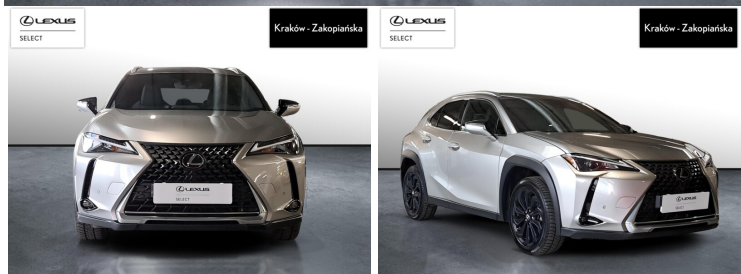

LEXUS UX

250H GPF BUSINESS 2WD TECHNO, ...

124 900 zł brutto

KINTO UŻYWANE

dla Firmy

1 213 zł

netto /mies.

KINTO UŻYWANE

dla Ciebie

-

brutto /mies.

Okres finansowania 36 mies.

Wpłata własna 15%

Limit 15 000 km

POJEMNOŚĆ
1 987 CM³MOC
184 KMROK PRODUKCJI
2022PRZEBIEG
33 299 KMRODZAJ NADWOZIA
SUVVAT 23%
TAKSKRZYNIA BIEGÓW
AUTOMATYCZNARODZAJ PALIWA
HYBRYDADATA PIERWSZEJ REJESTRACJI
2023-03-22KOLOR NADWOZIA
SREBRNY METALIKKRAJ POCHODZENIA
POLSKAKRAJ POCHODZENIA/NUMER
REJESTRACYJNY
JTHY65BH002145544
/KK77739