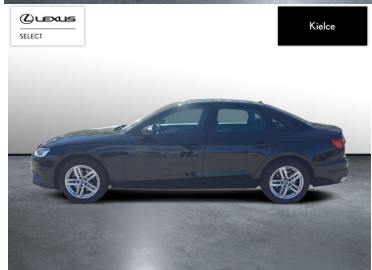

SELECT

Kielce

AUDI A4

A4 LIMOUSINE DSG, PIERWSZY WŁA...

74 800 zł brutto /

POJEMNOŚĆ
1 984 CM³

MOC
150 KM

ROK PRODUKCJI
2021

PRZEBIEG
120 522 KM

RODZAJ NADWOZIA
SEDAN

SKRZYNIA BIEGÓW
MANUALNA

RODZAJ PALIWA
BENZYNA

DATA PIERWSZEJ REJESTRACJI
-

KOLOR NADWOZIA
CZARNY UNI/AKRYLO'...

KRAJ POCHODZENIA
POLSKA

KRAJ POCHODZENIA/NUMER
REJESTRACYJNY
**WAUZZZF48NN005465
/TKI8655N**