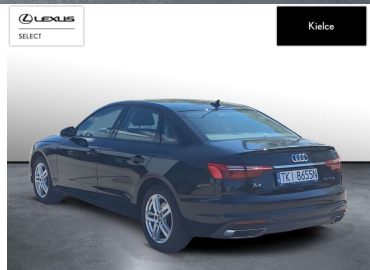

SELECT

Kielce

AUDI A4

A4 LIMOUSINE DSG, PIERWSZY WŁA...

74 800 zł brutto /

POJEMNOŚĆ
1 984 CM³

MOC
150 KM

ROK PRODUKCJI
2021

PRZEBIEG
120 522 KM

RODZAJ NADWOZIA
SEDAN

SKRZYNIA BIEGÓW
MANUALNA

RODZAJ PALIWA
BENZYNA

DATA PIERWSZEJ REJESTRACJI
-

KOLOR NADWOZIA
CZARNY UNI/AKRYLO'...

KRAJ POCHODZENIA
POLSKA

KRAJ POCHODZENIA/NUMER
REJESTRACYJNY
**WAUZZZF48NN005465
/TKI8655N**