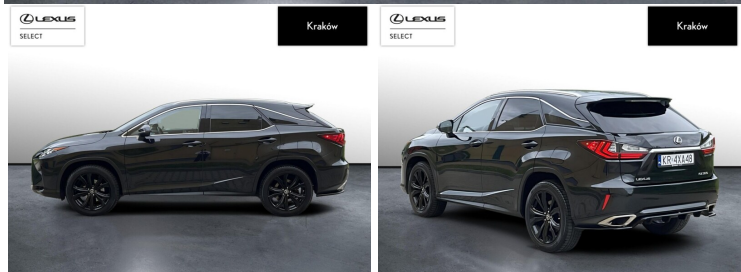

LEXUS RX

LEXUS RX 300 ELEGANCE

129 900 zł brutto /

WYPOSAŻENIE

BEZPIECZEŃSTWO

ABS, ASR (KONTROLA TRAKCJI), ASYSTENT PASA RUCHU, CZUJNIK DESZCZU, CZUJNIK ZMIERZCHU, ESP (STABILIZACJA TORU JAZDY), ISOFIX, KURTyny POWIETRZNE, OGRANICZNIK PRĘDKOŚCI, PODUSZKA POWIETRZNA CHRONIĄCA KOLANA, PODUSZKA POWIETRZNA KIEROWCY, PODUSZKA POWIETRZNA PASAŻERA, PODUSZKI BOCZNE PRZEDNIE, ŚWIATŁA LED, ŚWIATŁA DO JAZDY DZIENNEJ, ŚWIATŁA PRZECIWMGIELNE, ELEKTRONICZNA KONTROLA CIŚNIENIA W OPONACH, LAMPY DOŚWIELAJĄCE ZAKRĘT, LAMPY TYLNE W TECHNOLOGII LED, PODUSZKA KOLAN PASAŻERA, SPRYSKIWACZE REFLEKTORÓW, SYSTEM WSPOMAGANIA HAMOWANIA, BOCZNA PODUSZKA POWIETRZNA KIEROWCY

KOMFORT

ASYSTENT PARKOWANIA, BLUETOOTH, CZUJNIKI PARKOWANIA TYLNE, ELEKTRYCZNE SZYBY PRZEDNIE, ELEKTRYCZNE SZYBY TYLNE, ELEKTRYCZNIE USTAWIANE FOTELE, GNIAZDO USB, KAMERA COFANIA, KLIMATYZACJA AUTOMATYCZNA, NAWIGACJA GPS, PODGRZEWANE LUSTERKA BOCZNE, PODGRZEWANE PRZEDNIE SIEDZENIA, PRZYCIEMNIANE SZYBY, TAPICERKA SKÓRZANA, TEMPOMAT AKTYWNY, WIELOFUNKCYJNA KIEROWNICA, WSPOMAGANIE KIEROWNICY, DŹWIGNIA ZMIANY BIEGÓW WYKOŃCZONA SKÓRĄ, FOTELE PRZEDNIE WENTYLOWANE, KIEROWNICA SKÓRZANA, LUSTERKA BOCZNE SKŁADANE ELEKTRYCZNIE, PODGRZEWANY FOTEL PASAŻERA, SIEDZENIE Z PAMIĘCIĄ USTAWIENIA, WSPOMAGANIE RUSZANIA POD GÓRĘ, ELEKTRYCZNIE USTAWIANY FOTEL KIEROWCY, FELGI ALUMINIOWE 20, PODŁOKIETNIKI - PRZÓD, PODŁOKIETNIKI - TYŁ, REGUL. ELEKTR. PODPARCIA ŁĘDŹWIOWEGO - KIEROWCA, KOLUMNA KIEROWNICY REGULOWANA ELEKTRYCZNIE, ŁADOWANIE BEZPRZEWODOWE URZĄDZEŃ

INNE

RSA - SYSTEM ROZPOZNAWANIA ZNAKÓW DROGOWYCH, RCTA - SYSTEM OSTRZEGANIA O RUCHU POPRZECZNYM Z TYŁU POJAZDU I 3 WIĘCEJ

POJEMNOŚĆ
1 998 CM³MOC
238 KMROK PRODUKCJI
2018PRZEBIEG
103 000 KMRODZAJ NADWOZIA
SUVSKRZYNIA BIEGÓW
AUTOMATYCZNARODZAJ PALIWA
BENZYNADATA PIERWSZEJ REJESTRACJI
2019-03-12KOLOR NADWOZIA
CZARNY METALIKKRAJ POCHODZENIA
POLSKAKRAJ POCHODZENIA/NUMER
REJESTRACYJNY
JTJBAMCA002067216
/KR4XA48LEXUS SELECT
UŻYWANE Z SALONU