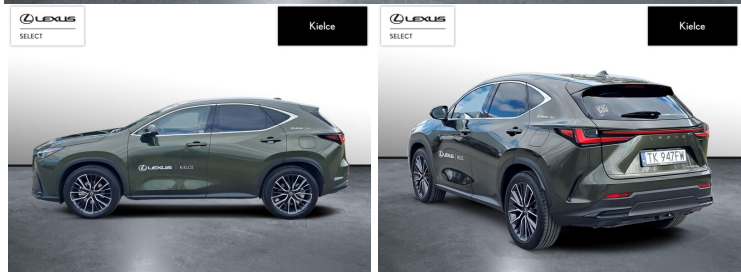

LEXUS NX

NX 350H OMOTENASHI AWD, FV VAT..

269 800 zł brutto /

WYPOSAŻENIE

BEZPIECZEŃSTWO

ABS, ASR (KONTROLA TRAKCJI), ASYSTENT PASA RUCHU, CZUJNIK DESZCZU, CZUJNIK ZMIERZCHU, ESP (STABILIZACJA TORU JAZDY), ISOFIX, KURTINY POWIETRZNE, OGRANICZNIK PRĘDKOŚCI, PODUSZKA POWIETRZNA CHRONIĄCA KOLANA, PODUSZKA POWIETRZNA KIEROWCY, PODUSZKA POWIETRZNA PASAŻERA, PODUSZKI BOCZNE PRZEDNIE, PODUSZKI BOCZNE TYLNE, ŚWIATŁA LED, ŚWIATŁA DO JAZDY DZIENNEJ, ŚWIATŁA PRZECIWMGIELNE, LAMPY TYLNE W TECHNOLOGII LED, PODUSZKA KOLAN PASAŻERA

INNE

INTERFEJS APPLE CARPLAY, URUCHAMIANIE SILNIKA BEZ UŻYCIA KLUCZYKÓW, ELEKTRYCZNY HAMULEC POSTOJOWY

POJEMNOŚĆ
2 487 CM³

MOC
147 KM

ROK PRODUKCJI
2025

PRZEBIEG
4 473 KM

RODZAJ NADWOZIA
SUV

VAT 23%
TAK