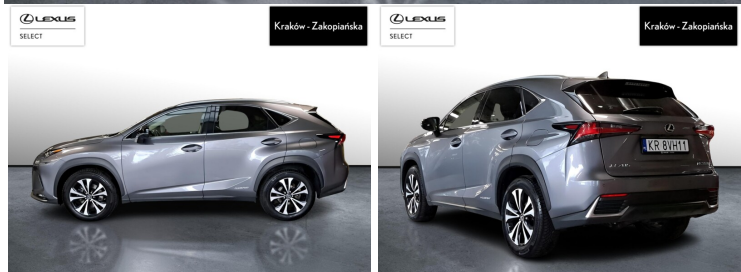

LEXUS NX

300H F IMPRESSION AWD, FVAT23%

139 900 zł brutto

KINTO UŻYWANE

dla Firmy

1 979 zł

netto /mies.

KINTO UŻYWANE

dla Ciebie

-

brutto /mies.

Okres finansowania 29 mies.

Wpłata własna 15%

Limit 22 500 km

WYPOSAŻENIE

BEZPIECZEŃSTWO

ABS, ASR (KONTROLA TRAKCJI), ASYSTENT PASA RUCHU, CZUJNIK DESZCZU, CZUJNIK ZMIERZCHU, ESP (STABILIZACJA TORU JAZDY), ISOFIX, KURTINY POWIETRZNE, PODUSZKA POWIETRZNA KIEROWCY, PODUSZKA POWIETRZNA PASAŻERA, PODUSZKI BOCZNE PRZEDNIE, ŚWIATŁA LED, ŚWIATŁA DO JAZDY DZIENNEJ, ŚWIATŁA PRZECIWMGIELNE, ELEKTRONICZNA KONTROLA CIŚNIENIA W OPONACH, ELEKTRONICZNY SYSTEM ROZDZIAŁU SIŁY HAMOWANIA, LAMPY TYLNE W TECHNOLOGII LED, SPRYSKIWACZE REFLEKTORÓW, SYSTEM WSPOMAGANIA HAMOWANIA

KOMFORT

BLUETOOTH, CZUJNIKI PARKOWANIA PRZEDNIE, CZUJNIKI PARKOWANIA TYLNE, ELEKTRYCZNE SZYBY PRZEDNIE, ELEKTRYCZNE SZYBY TYLNE, ELEKTRYCZNIE USTAWIANE LUSTERKA, GNIAZDO USB, KAMERA COFANIA, KLIMATYZACJA DWUSTREFOWA, ŁOPATKI ZMIANY BIEGÓW, NAWIGACJA GPS, PODGRZEWANE LUSTERKA BOCZNE, PODGRZEWANE PRZEDNIE SIEDZENIA, PRZYCIEMNIANE SZYBY, TAPICERKA SKÓRZANA, TEMPOMAT AKTYWNY, WIELOFUNKCYJNA KIEROWNICA, WSPOMAGANIE KIEROWNICY, DŹWIGNIA ZMIANY BIEGÓW WYKOŃCZONA SKÓRĄ, KIEROWNICA SKÓRZANA, LUSTERKA BOCZNE SKŁADANE ELEKTRYCZNIE, WSPOMAGANIE RUSZANIA POD GÓRĘ, FELGI ALUMINIOWE 18, ZESTAW GŁOŚNOMÓWIĄCY

INNE

INTERFEJS ANDROID AUTO, INTERFEJS APPLE CARPLAY

POJEMNOŚĆ
2 494 CM³

MOC
197 KM

ROK PRODUKCJI
2020

PRZEBIEG
133 259 KM

RODZAJ NADWOZIA
SUV

VAT 23%
TAK

SKRZYNIA BIEGÓW
AUTOMATYCZNA (CVT...)

RODZAJ PALIWA
HYBRYDA

DATA PIERWSZEJ REJESTRACJI
2021-03-23

KOLOR NADWOZIA
SZARY

KRAJ POCHODZENIA
POLSKA

KRAJ POCHODZENIA/NUMER
REJESTRACYJNY
JTJBJRBZ602154008
/KR 8VH11

LEXUS SELECT
UŻYWANE Z SALONU

> KOMPLEKSOWA KONTROLA TECHNICZNA

> INDYWIDUALNA OFERTA FINANSOWA