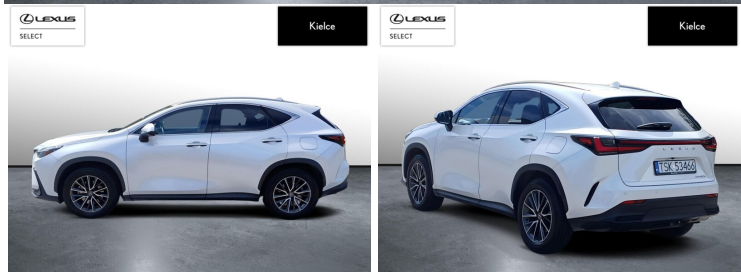

LEXUS NX

NX350H AWD PRESTIGE + HAK, FAKT...

204 800 zł brutto /

WYPOSAŻENIE

BEZPIECZEŃSTWO

ABS, ASR (KONTROLA TRAKCJI), ASYSTENT PASA RUCHU, CZUJNIK DESZCZU, CZUJNIK ZMIERZCHU, ESP (STABILIZACJA TORU JAZDY), ISOFIX, KURTyny POWIETRZNE, OGRANICZNIK PRĘDKOŚCI, PODUSZKA POWIETRZNA CHRONIĄCA KOLANA, PODUSZKA POWIETRZNA KIEROWCY, PODUSZKA POWIETRZNA PASAŻERA, PODUSZKI BOCZNE PRZEDNIE, PODUSZKI BOCZNE TYLNE, ŚWIATŁA LED, ŚWIATŁA DO JAZDY DZiennej, ŚWIATŁA PRZECIWMGIELNE, ELEKTRONICZNA KONTROLA CIŚNIENIA W OPONACH, ELEKTRONICZNY SYSTEM ROZDZIAŁU SIŁY HAMOWANIA, LAMPY TYLNE W TECHNOLOGII LED, PODUSZKA KOLAN PASAŻERA, SPRYSKIWACZE REFLEKTORÓW, SYSTEM WSPOMAGANIA HAMOWANIA, BOCZNA PODUSZKA POWIETRZNA KIEROWCY, SYSTEM POWIADAMIANIA O WYPADKU, SYSTEM OSTRZEGAJĄCY O MOŻLIWEJ KOLIZJI, KONTROLA ODLEGŁOŚCI, PODUSZKI POWIETRZNE CZOŁOWE - TYŁ, ASYSTENT ZAPOBIEGANIA KOLIZJOM NA SKRZYŻOWANIU

KOMFORT

BLUETOOTH, CZUJNIKI PARKOWANIA PRZEDNIE, CZUJNIKI PARKOWANIA TYLNE, ELEKTRYCZNE SZYBY PRZEDNIE, ELEKTRYCZNE SZYBY TYLNE, ELEKTRYCZNIE USTAWIANE FOTELE, ELEKTRYCZNIE USTAWIANE LUSTERKA, GNIAZDO USB, HAK, KAMERA COFANIA, KLIMATYZACJA DWUSTREFOWA, ŁOPATKI ZMIANY BIEGÓW, NAWIGACJA GPS, OGRZEWANIE POSTOJOWE, PODGRZEWANE LUSTERKA BOCZNE, PODGRZEWANE PRZEDNIE SIĘDZENIA, PRZYCIEMNIANE SZYBY, TAPICERKA SKÓRZANA, TEMPOMAT AKTYWNY, WIELOFUNKCYJNA KIEROWNICA, WSPOMAGANIE KIEROWNICY, DŹWIGNIA ZMIANY BIEGÓW WYKOŃCZONA SKÓRĄ, KIEROWNICA OGRZEWANA, KIEROWNICA SKÓRZANA, LUSTERKA BOCZNE SKŁADANE ELEKTRYCZNIE, PODGRZEWANY FOTEL PASAŻERA, WSPOMAGANIE RUSZANIA POD GÓRĘ, ELEKTRYCZNIE USTAWIANY FOTEL KIEROWCY, FELGI ALUMINIOWE 18, PODŁOKIETNIKI - TYŁ I 14 WIĘCEJ

POJEMNOŚĆ
2 487 CM³

MOC
243 KM

ROK PRODUKCJI
2024

PRZEBIEG
22 203 KM

RODZAJ NADWOZIA
SUV

VAT 23%
TAK

SKRZYNIA BIEGÓW
AUTOMATYCZNA (CVT...)

RODZAJ PALIWA
HYBRYDA