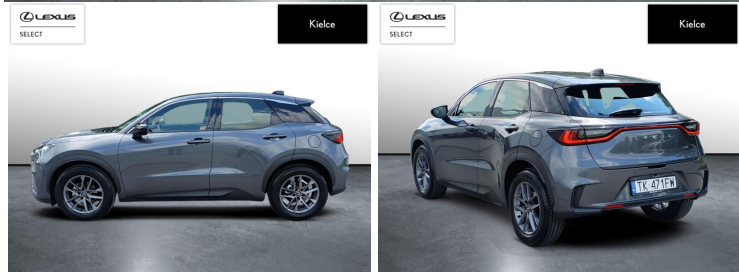

LEXUS LBX

LBX COMFORT, FAKTURA VAT 23%, G...

137 800 zł brutto

KINTO UŻYWANE
dla Firmy

1 317 zł

netto /mies.

KINTO UŻYWANE
dla Ciebie

-

brutto /mies.

Okres finansowania 36 mies.

Wpłata własna 15%

Limit 15 000 km

WYPOSAŻENIE

BEZPIECZEŃSTWO

ABS, ASR (KONTROLA TRAKCJI), ASYSTENT PASA RUCHU, CZUJNIK DESZCZU, CZUJNIK ZMIERZCHU, ESP (STABILIZACJA TORU JAZDY), ISOFIX, KURTINY POWIETRZNE, OGRANICZNIK PRĘDKOŚCI, PODUSZKA POWIETRZNA KIEROWCY, PODUSZKA POWIETRZNA PASAŻERA, PODUSZKI BOCZNE PRZEDNIE, ŚWIATŁA LED, ŚWIATŁA DO JAZDY DZIENNEJ, ELEKTRONICZNA KONTROLA CIŚNIENIA W OPONACH, LAMPY TYLNE W TECHNOLOGII LED, BOCZNA PODUSZKA POWIETRZNA KIEROWCY, KONTROLA ODLEGŁOŚCI

KOMFORT

BLUETOOTH, CZUJNIKI PARKOWANIA PRZEDNIE, CZUJNIKI PARKOWANIA TYLNE, ELEKTRYCZNE SZYBY PRZEDNIE, ELEKTRYCZNE SZYBY TYLNE, ELEKTRYCZNIE USTAWIANE LUSTERKA, GNIAZDO USB, KAMERA COFANIA, KLIMATYZACJA DWUSTREFOWA, NAWIGACJA GPS, PODGRZEWANE LUSTERKA BOCZNE, PODGRZEWANE PRZEDNIE SIEDZENIA, TEMPOMAT AKTYWNY, WIELOFUNKCYJNA KIEROWNICA, WSPOMAGANIE KIEROWNICY, DŹWIGNIA ZMIANY BIEGÓW WYKOŃCZONA SKÓRĄ, KIEROWNICA SKÓRZANA, LUSTERKA BOCZNE SKŁADANE ELEKTRYCZNIE, PODGRZEWANY FOTEL PASAŻERA, WSPOMAGANIE RUSZANIA POD GÓRĘ, FELGI ALUMINIOWE 17, PODŁOKIETNIKI - PRZÓD, ZESTAW GŁOŚNOMÓWIĄCY, ŚWIATŁA DO JAZDY DZIENNEJ DIODOWE LED, EKRAŃ DOTYKOWY, ASYSTENT JAZDY W KORKU, GŁOSOWE STEROWANIE FUNKCJAMI POJAZDU, ŁADOWANIE BEZPRZEWODOWE URZĄDZEŃ

INNE

INTERFEJS ANDROID AUTO, INTERFEJS APPLE CARPLAY, RSA - SYSTEM ROZPOZNAWANIA ZNAKÓW DROGOWYCH, URUCHAMIANIE SILNIKA BEZ UŻYCIA KLUCZYKÓW, KEYLESS ENTRY, ELEKTRYCZNY HAMULEC POSTOJOWY, ASYSTENT HAMOWANIA AWARYJNEGO W MIEŚCIE, ASYSTENT ŚWIATEŁ DROGOWYCH

POJEMNOŚĆ
1 490 CM³

MOC
136 KM

ROK PRODUKCJI
2025

PRZEBIEG
3 765 KM

RODZAJ NADWOZIA
HATCHBACK

VAT 23%
TAK

SKRZYŃNIA BIEGÓW
AUTOMATYCZNA

RODZAJ PALIWA
HYBRYDA

DATA PIERWSZEJ REJESTRACJI
2026-01-13

KOLOR NADWOZIA
SZARY METALIK

KRAJ POCHODZENIA
POLSKA

KRAJ POCHODZENIA/NUMER
REJESTRACYJNY
JTHAAAAE001059351
/TK471FW

LEXUS SELECT
UŻYWANE Z SALONU

> KOMPLEKSOWA KONTROLA TECHNICZNA

> INDYWIDUALNA OFERTA FINANSOWA