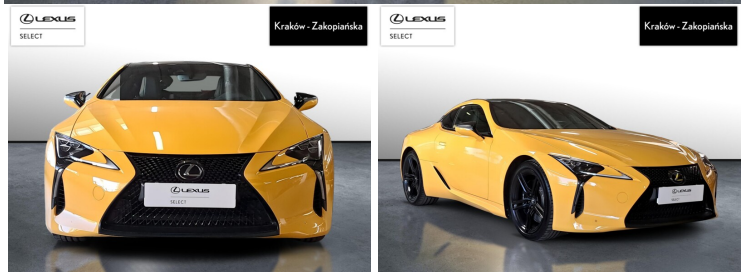

LEXUS LC

LC 500 BESPOKE + AVIATION + HUD ...

479 000 zł brutto

KINTO UŻYWANE

dla Firmy

5 774 zł

netto /mies.

KINTO UŻYWANE

POJEMNOŚĆ
4 969 CM³MOC
464 KMROK PRODUKCJI
2022PRZEBIEG
75 097 KMRODZAJ NADWOZIA
COUPEVAT 23%
TAKSKRZYNIA BIEGÓW
AUTOMATYCZNARODZAJ PALIWA
BENZYNADATA PIERWSZEJ REJESTRACJI
2022-12-12KOLOR NADWOZIA
ZOŁTYKRAJ POCHODZENIA
POLSKAKRAJ POCHODZENIA/NUMER
REJESTRACYJNY
JTHHP5AY80A106169
/KK434CALEXUS SELECT
UŻYWANE Z SALONU