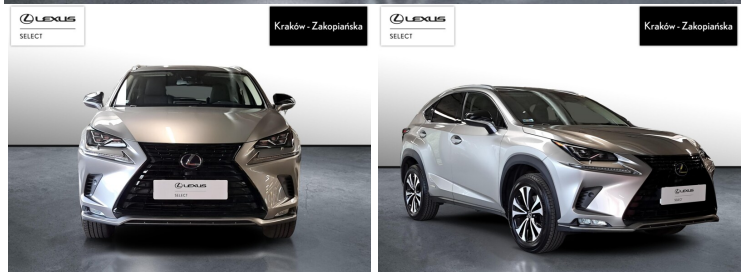

LEXUS NX

300H F IMPRESSION AWD, 1 WŁAŚCICIEL

132 900 zł brutto

KINTO UŻYWANE

dla Firmy

1 549 zł

netto /mies.

KINTO UŻYWANE

dla Ciebie

-

brutto /mies.

Okres finansowania 29 mies.

Wpłata własna 15%

Limit 22 500 km

POJEMNOŚĆ
2 494 CM³MOC
197 KMROK PRODUKCJI
2020PRZEBIEG
96 539 KMRODZAJ NADWOZIA
SUVVAT 23%
TAKSKRZYNIA BIEGÓW
AUTOMATYCZNA (CVT...)RODZAJ PALIWA
HYBRYDADATA PIERWSZEJ REJESTRACJI
2020-12-22KOLOR NADWOZIA
SREBRNY METALIKKRAJ POCHODZENIA
POLSKAKRAJ POCHODZENIA/NUMER
REJESTRACYJNY
JTJBJRBZ005012204
/KR1TR76