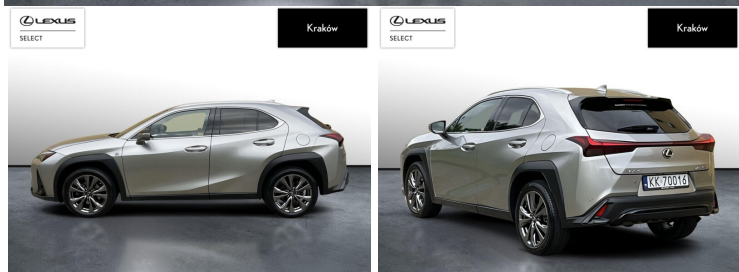

LEXUS UX

LEXUS UX 250H GPF F SPORT DESIG...

126 900 zł brutto /

WYPOSAŻENIE

BEZPIECZEŃSTWO

ABS, ASR (KONTROLA TRAKCJI), ASYSTENT PASA RUCHU, CZUJNIK DESZCZU, CZUJNIK ZMIERZCHU, ESP (STABILIZACJA TORU JAZDY), ISOFIX, OGRANICZNIK PRĘDKOŚCI, PODUSZKA POWIETRZNA CHRONIĄCA KOLANA, PODUSZKA POWIETRZNA KIEROWCY, PODUSZKA POWIETRZNA PASAŻERA, PODUSZKI BOCZNE PRZEDNIE, PODUSZKI BOCZNE TYLNE, ŚWIATŁA LED, ŚWIATŁA DO JAZDY DZIENNEJ, ŚWIATŁA PRZECIWMGIELNE, ELEKTRONICZNA KONTROLA CIŚNIENIA W OPONACH, ELEKTRONICZNY SYSTEM ROZDZIAŁU SIŁY HAMOWANIA, LAMPY TYLNE W TECHNOLOGII LED, SPRYSKIWACZE REFLEKTORÓW, SYSTEM WSPOMAGANIA HAMOWANIA, ASYSTENT HAMOWANIA - BRAKE ASSIST, KONTROLA ODLEGŁOŚCI, OŚWIETLENIE ADAPTACYJNE, AKTYWNY ASYSTENT ZMIANY PASA RUCHU

KOMFORT

BLUETOOTH, CZUJNIKI PARKOWANIA PRZEDNIE, CZUJNIKI PARKOWANIA TYLNE, ELEKTRYCZNE SZYBY PRZEDNIE, ELEKTRYCZNE SZYBY TYLNE, ELEKTRYCZNIE USTAWIANE LUSTERKA, GNIAZDO USB, KAMERA COFANIA, KLIMATYZACJA AUTOMATYCZNA, NAWIGACJA GPS, PODGRZEWANA PRZEDNIA SZYBA, PODGRZEWANE LUSTERKA BOCZNE, PODGRZEWANE PRZEDNIE SIEDZENIA, PRZYCIEMNIANE SZYBY, TAPICERKA SKÓRZANA, TEMPOMAT AKTYWNY, WIELOFUNKCYJNA KIEROWNICA, WSPOMAGANIE KIEROWNICY, DŹWIGNIA ZMIANY BIEGÓW WYKOŃCZONA SKÓRĄ, KIEROWNICA OGRZEWANA, KIEROWNICA SKÓRZANA, LUSTERKA BOCZNE SKŁADANE ELEKTRYCZNIE, PODGRZEWANY FOTEL PASAŻERA, FELGI ALUMINIOWE 18, PODŁOKIETNIKI - PRZÓD, PODŁOKIETNIKI - TYŁ, ZESTAW GŁOŚNOMÓWIĄCY, ŚWIATŁA DO JAZDY DZIENNEJ DIODOWE LED, EKRAŃ DOTYKOWY, GŁOSOWE STEROWANIE FUNKCJAMI POJAZDU, ŁADOWANIE BEZPRZEWODOWE URZĄDZEŃ

INNE

INTERFEJS ANDROID AUTO, INTERFEJS APPLE CARPLAY I 7 WIĘCEJ

POJEMNOŚĆ
1 987 CM³

MOC
152 KM

ROK PRODUKCJI
2022

PRZEBIEG
65 193 KM

RODZAJ NADWOZIA
SUV

SKRZYNIA BIEGÓW
AUTOMATYCZNA (CVT...)

RODZAJ PALIWA
BENZYNA

DATA PIERWSZEJ REJESTRACJI
2022-12-28

KOLOR NADWOZIA
SREBRNY METALIK

KRAJ POCHODZENIA
POLSKA

KRAJ POCHODZENIA/NUMER
REJESTRACYJNY
JTHY65BHX02138617
/KK70016

LEXUS SELECT
UŻYWANE Z SALONU