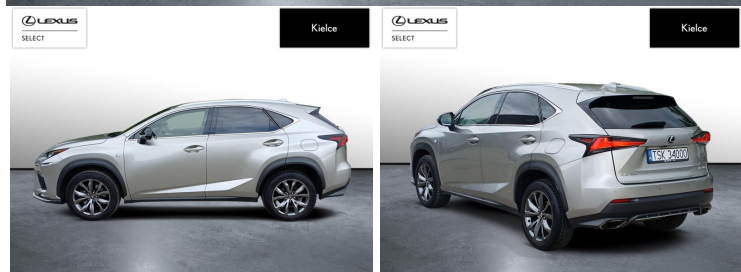

KOMFORT

ASYSTENT PARKOWANIA, BLUETOOTH, CZUJNIKI PARKOWANIA PRZEDNIE, CZUJNIKI PARKOWANIA TYLNE, DACH PANORAMICZNY, ELEKTRYCZNE SZYBY PRZEDNIE, ELEKTRYCZNE SZYBY TYLNE, ELEKTRYCZNIE USTAWIANE FOTELE, ELEKTRYCZNIE USTAWIANE LUSTERKA, GNIAZDO USB, KAMERA COFANIA, KLIMATYZACJA DWUSTREFOWA, ŁOPATKI ZMIANY BIEGÓW, NAWIGACJA GPS, PODGRZEWANE LUSTERKA BOCZNE, PODGRZEWANE PRZEDNIE SIEDZENIA, PRZYCIEMNIANE SZYBY, TAPICERKA SKÓRZANA, TEMPOMAT AKTYWNY, WIELOFUNKCYJNA KIEROWNICA, WSPOMAGANIE KIEROWNICY, DŹWIGNIA ZMIANY BIEGÓW WYKOŃCZONA SKÓRĄ, KIEROWNICA OGRZEWANA, KIEROWNICA SKÓRZANA, LUSTERKA BOCZNE SKŁADANE ELEKTRYCZNIE, PODGRZEWANY FOTEL PASAŻERA, SPORTOWE FOTELE - PRZÓD, WSPOMAGANIE RUSZANIA POD GÓRĘ, ELEKTRYCZNIE USTAWIANY FOTEL KIEROWCY, FELGI ALUMINIOWE 18, PODŁOKIETNIKI - PRZÓD, PODŁOKIETNIKI - TYŁ, ZESTAW GŁOŚNOMÓWIĄCY, ŚWIATŁA DO JAZDY DZIENNEJ DIODOWE LED, KIEROWNICA SPORTOWA I 7 WIĘCEJ