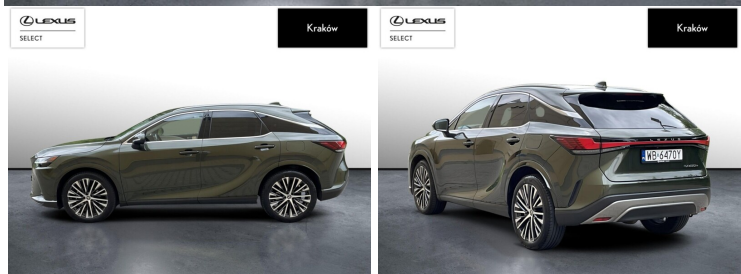

LEXUS RX

LEXUS RX450H+ PRESTIGE

249 900 zł brutto

KINTO UŻYWANE

dla Firmy

2 237 zł

netto /mies.

KINTO UŻYWANE

dla Ciebie

-

brutto /mies.

Okres finansowania 36 mies.

Wpłata własna 15%

Limit 15 000 km

POJEMNOŚĆ
2 487 CM³MOC
309 KMROK PRODUKCJI
2023PRZEBIEG
51 463 KMRODZAJ NADWOZIA
SUVVAT 23%
TAKSKRZYNIA BIEGÓW
AUTOMATYCZNARODZAJ PALIWA
HYBRYDA PLUG-INDATA PIERWSZEJ REJESTRACJI
2024-01-04KOLOR NADWOZIA
ZIELONY METALIKKRAJ POCHODZENIA
POLSKAKRAJ POCHODZENIA/NUMER
REJESTRACYJNY
JTJCJBGA202010244
/WB6470Y