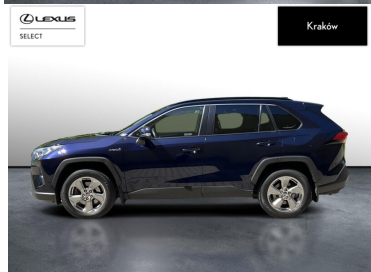

## INNE

INTERFEJS ANDROID AUTO, INTERFEJS APPLE CARPLAY, RSA - SYSTEM ROZPOZNAWANIA ZNAKÓW DROGOWYCH, URUCHAMIANIE SILNIKA BEZ UŻYCIA KLUCZYKÓW, KEYLESS ENTRY, ELEKTRYCZNY HAMULEC POSTOJOWY

POJEMNOŚĆ  
2 487 CM<sup>3</sup>MOC  
222 KMROK PRODUKCJI  
2021PRZEBIEG  
74 310 KMRODZAJ NADWOZIA  
SUVSKRZYNIA BIEGÓW  
AUTOMATYCZNA (CVT...)RODZAJ PALIWA  
HYBRYDADATA PIERWSZEJ REJESTRACJI  
2021-06-16KOLOR NADWOZIA  
NIEBIESKI METALIKKRAJ POCHODZENIA  
POLSKAKRAJ POCHODZENIA/NUMER  
REJESTRACYJNY  
JTMRW3FV60D106598  
/KR6VU28LEXUS SELECT  
UŻYWANE Z SALONU