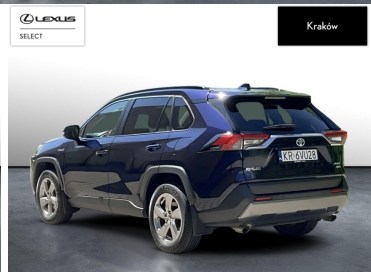

## KOMFORT

BLUETOOTH, CZUJNIKI PARKOWANIA TYLNE, ELEKTRYCZNE SZYBY PRZEDNIE, ELEKTRYCZNE SZYBY TYLNE, ELEKTRYCZNE USTAWIANE LUSTERKA, GNIAZDO USB, KAMERA COFANIA, KLIMATYZACJA DWUSTREFOWA, PODGRZEWANE LUSTERKA BOCZNE, PODGRZEWANE PRZEDNIE SIEDZENIA, PRZYCIEMNIANE SZYBY, TEMPOMAT AKTYWNY, WIELOFUNKCYJNA KIEROWNICA, WSPOMAGANIE KIEROWNICY, DŹWIGNIA ZMIANY BIEGÓW WYKOŃCZONA SKÓRA, KIEROWNICA SKÓRZANA, LUSTERKA BOCZNE SKŁADANE ELEKTRYCZNIE, PODGRZEWANY FOTEL PASAŻERA, WSPOMAGANIE RUSZANIA POD GÓRĘ, FELGI ALUMINIOWE 18, PODŁOKIETNIKI - PRZÓD, PODŁOKIETNIKI - TYŁ, ZESTAW GŁOŚNOMÓWIĄCY, ŚWIATŁA DO JAZDY DZIENNEJ DIODOWE LED, EKRAN DOTYKOWY, ŁADOWANIE BEZPRZEWODOWE URZĄDZEŃ

## INNE

INTERFEJS ANDROID AUTO, INTERFEJS APPLE CARPLAY, RSA - SYSTEM ROZPOZNAWANIA ZNAKÓW DROGOWYCH, URUCHAMIANIE SILNIKA BEZ UŻYCIA KLUCZYKÓW, KEYLESS ENTRY, ELEKTRYCZNY HAMULEC POSTOJOWY

POJEMNOŚĆ  
2 487 CM<sup>3</sup>MOC  
222 KMROK PRODUKCJI  
2021PRZEBIEG  
74 310 KMRODZAJ NADWOZIA  
SUVSKRZYNIA BIEGÓW  
AUTOMATYCZNA (CVT...)RODZAJ PALIWA  
HYBRYDADATA PIERWSZEJ REJESTRACJI  
2021-06-16KOLOR NADWOZIA  
NIEBIESKI METALIKKRAJ POCHODZENIA  
POLSKAKRAJ POCHODZENIA/NUMER  
REJESTRACYJNY  
JTMRW3FV60D106598  
/KR6VU28LEXUS SELECT  
UŻYWANE Z SALONU