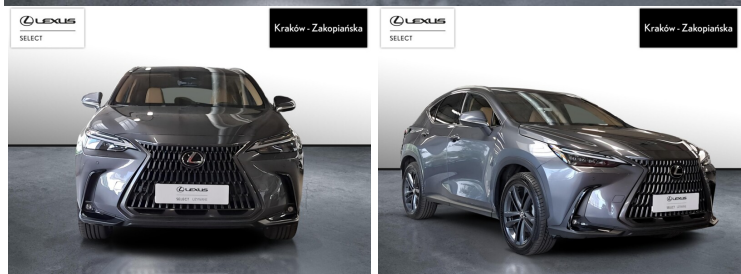

## LEXUS NX

350H PRESTIGE|DESIGN|TAZUNA, A...

222 900 zł brutto

KINTO UŻYWANE

dla Firmy

1 984 zł

netto /mies.

KINTO UŻYWANE

dla Ciebie

-

brutto /mies.

Okres finansowania 36 mies.

Wpłata własna 15%

Limit 15 000 km

POJEMNOŚĆ  
2 487 CM<sup>3</sup>MOC  
243 KMROK PRODUKCJI  
2024PRZEBIEG  
40 127 KMRODZAJ NADWOZIA  
SUVVAT 23%  
TAKSKRZYNIA BIEGÓW  
AUTOMATYCZNARODZAJ PALIWA  
HYBRYDADATA PIERWSZEJ REJESTRACJI  
2024-04-10KOLOR NADWOZIA  
SZARYKRAJ POCHODZENIA  
POLSKAKRAJ POCHODZENIA/NUMER  
REJESTRACYJNY  
JTJCKBEZ302035210  
/KK8269G