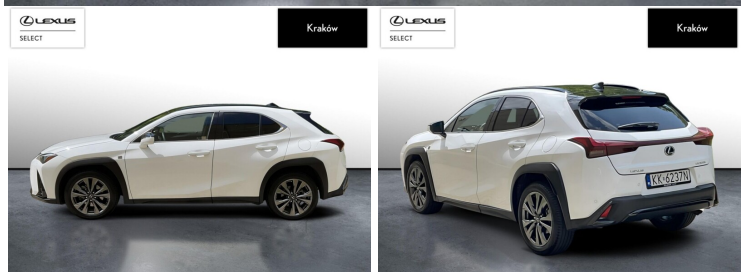

## LEXUS UX

## LEXUS UX300H F SPORT

175 900 zł brutto

## KINTO UŻYWANE

dla Ciebie

-

brutto /mies.

Okres finansowania 36 mies.

Wpłata własna 15%

Limit 15 000 km

POJEMNOŚĆ  
1 987 CM<sup>3</sup>MOC  
199 KMROK PRODUKCJI  
2025PRZEBIEG  
13 054 KMRODZAJ NADWOZIA  
SUVVAT 23%  
TAKSKRZYNIA BIEGÓW  
AUTOMATYCZNARODZAJ PALIWA  
HYBRYDADATA PIERWSZEJ REJESTRACJI  
2025-05-16KOLOR NADWOZIA  
BIAŁY METALIKKRAJ POCHODZENIA  
POLSKAKRAJ POCHODZENIA/NUMER  
REJESTRACYJNY  
JTHYBBAH202022985  
/KK6237N