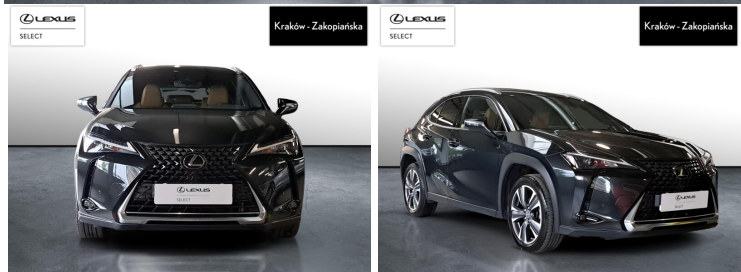

KOMFORT

BLUETOOTH, CZUJNIKI PARKOWANIA PRZEDNIE, CZUJNIKI PARKOWANIA TYLNE, ELEKTRYCZNE SZYBY PRZEDNIE, ELEKTRYCZNE SZYBY TYLNE, ELEKTRYCZNIE USTAWIANE LUSTERKA, GNIAZDO USB, KAMERA COFANIA, KLIMATYZACJA DWUSTREFOWA, PODGRZEWANE LUSTERKA BOCZNE, PODGRZEWANE PRZEDNIE SIEDZENIA, PRZYCIEMNIANE SZYBY, TEMPOMAT AKTYWNY, WIELOFUNKCYJNA KIEROWNICA, WSPOMAGANIE KIEROWNICY, DŹWIGNIA ZMIANY BIEGÓW WYKOŃCZONA SKÓRĄ, KIEROWNICA SKÓRZANA, LUSTERKA BOCZNE SKŁADANE ELEKTRYCZNIE, PODGRZEWANY FOTEL PASAŻERA, WSPOMAGANIE RUSZANIA POD GÓRĘ, FELGI ALUMINIOWE 18, PODŁOKIETNIKI - PRZÓD, PODŁOKIETNIKI - TYŁ, ZESTAW GŁOŚNOMÓWIĄCY, EKRAŃ DOTYKOWY, GŁOSOWE STEROWANIE FUNKCJAMI POJAZDU

INNE

INTERFEJS ANDROID AUTO, INTERFEJS APPLE CARPLAY, RSA - SYSTEM ROZPOZNAWANIA ZNAKÓW DROGOWYCH, RCTA - SYSTEM OSTRZEGANIA O RUCHU POPRZECZNYM Z TYŁU POJAZDU, URUCHAMIANIE SILNIKA BEZ UŻYCIA KLUCZYKÓW, KEYLESS ENTRY, ELEKTRYCZNY HAMULEC POSTOJOWY, ASYSTENT ŚWIATEŁ DROGOWYCH

POJEMNOŚĆ
1 987 CM³

MOC
171 KM

ROK PRODUKCJI
2023

PRZEBIEG
67 068 KM

RODZAJ NADWOZIA
SUV

SKRZYŃNIA BIEGÓW
AUTOMATYCZNA

RODZAJ PALIWA
BENZYNA

DATA PIERWSZEJ REJESTRACJI
2023-09-22

KOLOR NADWOZIA
CZARNY METALIK

KRAJ POCHODZENIA
POLSKA

KRAJ POCHODZENIA/NUMER
REJESTRACYJNY
JTHY35BH102062472
/RP3580A

LEXUS SELECT
UŻYWANE Z SALONU

> KOMPLEKSOWA KONTROLA TECHNICZNA

> INDYWIDUALNA OFERTA FINANSOWA

Dawid Buszek
123907645

dawid.buszek@lexus-krakow.com.pl

Kraków - Zakopiańska
Kraków, Zakopiańska 68

www.lexuskrakow-zakopiańska.pl

Kalkulacja KINTO ONE Leasing - umowy leasingu operacyjnego, została oparta na założeniu: cena pojazdu 117 900,00 zł brutto i wybranej przez Klienta: wartości opłaty wstępnej 15 %, okresu leasingu 36 miesięcy i przy rocznym przebiegu pojazdu 15000 km. W przypadku zmiany parametrów, kwota rat może ulec zmianie. Wymóg zawarcia dodatkowej umowy ubezpieczenia autocasco (AC) i z tytułu kradzieży (KR) dla leasingowanego pojazdu. Materiał nie stanowi oferty w rozumieniu Kodeksu cywilnego, ma charakter wyłącznie informacyjny i przeznaczony jest wyłącznie dla przedsiębiorców. Zgoda na udzielenie leasingu jest uzależniona od zdolności finansowej klienta ustalonej zgodnie z procedurami Leasingodawcy. Finansującym jest Toyota Leasing Polska Sp. z o.o. z siedzibą w Warszawie. Szczegóły u Dilerów marki Toyota.