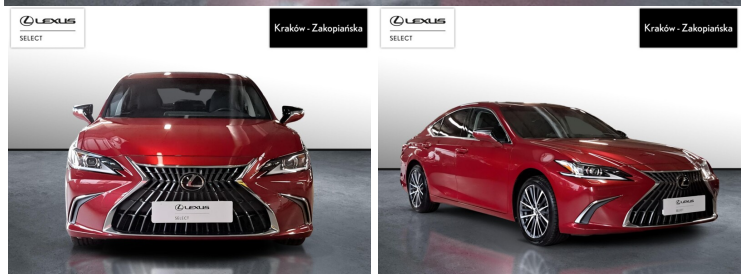

POJEMNOŚĆ
2 487 CM³

MOC
218 KM

ROK PRODUKCJI
2023

PRZEBIEG
28 651 KM

RODZAJ NADWOZIA
SEDAN

VAT 23%
TAK

SKRZYNIA BIEGÓW
AUTOMATYCZNA

RODZAJ PALIWA
HYBRYDA

DATA PIERWSZEJ REJESTRACJI
2024-03-07

KOLOR NADWOZIA
CZERWONY

KRAJ POCHODZENIA
POLSKA

KRAJ POCHODZENIA/NUMER
REJESTRACYJNY
JTHB21B1602229655
/SR9362S

LEXUS SELECT
UŻYWANE Z SALONU

> KOMPLEKSOWA KONTROLA TECHNICZNA

> INDYWIDUALNA OFERTA FINANSOWA