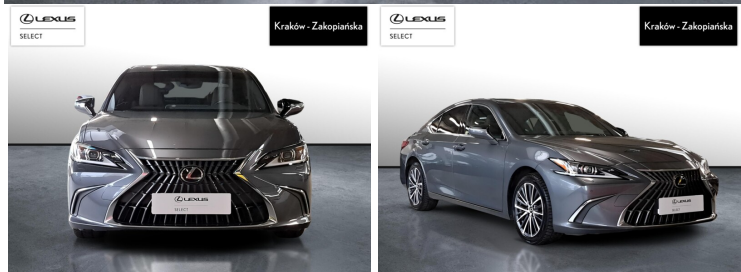

LEXUS ES

300H BUSINESS EDITION, I WŁ., FVAT...

174 900 zł brutto

KINTO UŻYWANE

dla Firmy

1 664 zł

netto /mies.

KINTO UŻYWANE

dla Ciebie

-

brutto /mies.

Okres finansowania 36 mies.

Wpłata własna 15%

Limit 15 000 km

POJEMNOŚĆ
2 487 CM³MOC
218 KMROK PRODUKCJI
2023PRZEBIEG
32 845 KMRODZAJ NADWOZIA
SEDANVAT 23%
TAKSKRZYNIA BIEGÓW
AUTOMATYCZNARODZAJ PALIWA
HYBRYDADATA PIERWSZEJ REJESTRACJI
2024-03-28KOLOR NADWOZIA
SZARYKRAJ POCHODZENIA
POLSKAKRAJ POCHODZENIA/NUMER
REJESTRACYJNY
JTHB21B1402221294
/DW9YK45