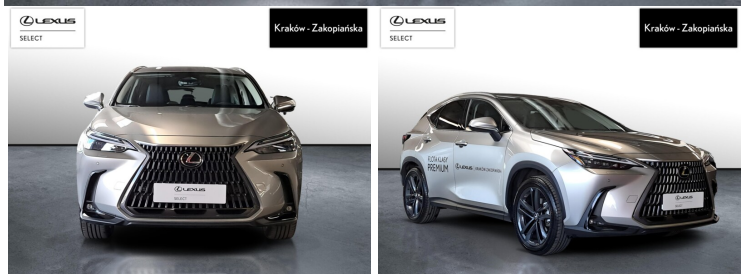

LEXUS NX

350H PRESTIGE TAZUNA DESIGN AW.

234 900 zł brutto /

WYPOSAŻENIE

BEZPIECZEŃSTWO

ABS, ASR (KONTROLA TRAKCJI), ASYSTENT PASA RUCHU, CZUJNIK DESZCZU, CZUJNIK ZMIERZCHU, ESP (STABILIZACJA TORU JAZDY), ISOFIX, KURTINY POWIETRZNE, OGRANICZNIK PRĘDKOŚCI, PODUSZKA POWIETRZNA CHRONIĄCA KOLANA, PODUSZKA POWIETRZNA KIEROWCY, PODUSZKA POWIETRZNA PASAŻERA, PODUSZKI BOCZNE PRZEDNIE, PODUSZKI BOCZNE TYLNE, ŚWIATŁA LED, ŚWIATŁA DO JAZDY DZIENNEJ, ŚWIATŁA PRZECIWMGIELNE, ELEKTRONICZNA KONTROLA CIŚNIENIA W OPONACH, ELEKTRONICZNY SYSTEM ROZDZIAŁU SIŁY HAMOWANIA, LAMPY DOŚWIELAJĄCE ZAKRĘT, LAMPY TYLNE W TECHNOLOGII LED, PODUSZKA KOLAN PASAŻERA, SPRYSKIWACZE REFLEKTORÓW, SYSTEM WSPOMAGANIA HAMOWANIA, BOCZNA PODUSZKA POWIETRZNA KIEROWCY, ASYSTENT HAMOWANIA - BRAKE ASSIST, SYSTEM POWIADAMIANIA O WYPADKU, SYSTEM OSTRZEGAJĄCY O MOŻLIWEJ KOLIZJI, KONTROLA ODLEGŁOŚCI, ASYSTENT (CZUJNIK) MARTWEGO POLA

KOMFORT

BLUETOOTH, CZUJNIKI PARKOWANIA PRZEDNIE, CZUJNIKI PARKOWANIA TYLNE, ELEKTRYCZNE SZYBY PRZEDNIE, ELEKTRYCZNE SZYBY TYLNE, ELEKTRYCZNIE USTAWIANE FOTELE, ELEKTRYCZNIE USTAWIANE LUSTERKA, GNIAZDO USB, HUD (WYŚWIETLACZ PRZEZIERNY), KAMERA COFANIA, KLIMATYZACJA DWUSTREFOWA, ŁOPATKI ZMIANY BIEGÓW, NAWIGACJA GPS, PODGRZEWANE LUSTERKA BOCZNE, PODGRZEWANE PRZEDNIE SIEDZENIA, PRZYCIEMNIANE SZYBY, TAPICERKA SKÓRZANA, TEMPOMAT AKTYWNY, WIELOFUNKCYJNA KIEROWNICA, WSPOMAGANIE KIEROWNICY, DŹWIGNIA ZMIANY BIEGÓW WYKOŃCZONA SKÓRĄ, FOTELE PRZEDNIE WENTYLOWANE, KIEROWNICA OGRZEWANA, KIEROWNICA SKÓRZANA, LUSTERKA BOCZNE SKŁADANE ELEKTRYCZNIE, PODGRZEWANY FOTEL PASAŻERA, SIEDZENIE Z PAMIĘCIĄ USTAWIENIA, WSPOMAGANIE RUSZANIA POD GÓRĘ I 26 WIĘCEJ

POJEMNOŚĆ
2 487 CM³MOC
147 KMROK PRODUKCJI
2025PRZEBIEG
-RODZAJ NADWOZIA
SUVVAT 23%
TAKSKRZYNIA BIEGÓW
AUTOMATYCZNARODZAJ PALIWA
HYBRYDADATA PIERWSZEJ REJSTRACJI
2025-12-30KOLOR NADWOZIA
SREBRNY METALIKKRAJ POCHODZENIA
POLSKAKRAJ POCHODZENIA/NUMER
REJSTRACYJNY
JTJCKBEZ005043473
/KK5164ULEXUS SELECT
UŻYWANE Z SALONU