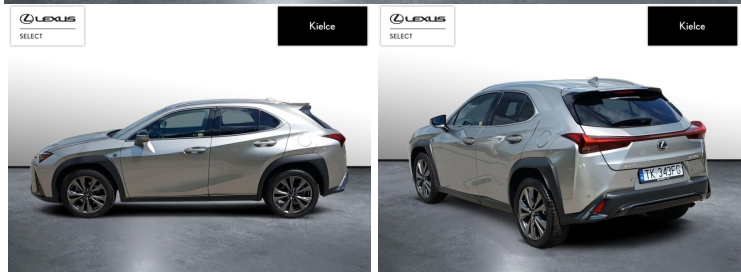

KOMFORT

BLUETOOTH, CZUJNIKI PARKOWANIA PRZEDNIE, CZUJNIKI PARKOWANIA TYLNE, ELEKTRYCZNE SZYBY PRZEDNIE, ELEKTRYCZNE SZYBY TYLNE, ELEKTRYCZNIE USTAWIANE LUSTERKA, GNIAZDO USB, KAMERA COFANIA, KLIMATYZACJA DWUSTREFOWA, NAWIGACJA GPS, OGRZEWANIE POSTOJOWE, PODGRZEWANE LUSTERKA BOCZNE, PODGRZEWANE PRZEDNIE SIEDZENIA, PRZYCIEMNIANE SZYBY, SYSTEM START-STOP, TAPICERKA SKÓRZANA, TEMPOMAT AKTYWNY, WIELOFUNKCYJNA KIEROWNICA, WSPOMAGANIE KIEROWNICY, DŹWIGNIA ZMIANY BIEGÓW WYKOŃCZONA SKÓRĄ, KIEROWNICA OGRZEWANA, KIEROWNICA SKÓRZANA, LUSTERKA BOCZNE SKŁADANE ELEKTRYCZNIE, PODGRZEWANY FOTEL PASAŻERA, WSPOMAGANIE RUSZANIA POD GÓRĘ, FELGI ALUMINIOWE 18 I 21 WIĘCEJ

POJEMNOŚĆ
1 987 CM³MOC
199 KMROK PRODUKCJI
2025PRZEBIEG
16 014 KMRODZAJ NADWOZIA
SUVVAT 23%
TAKSKRZYNIA BIEGÓW
AUTOMATYCZNARODZAJ PALIWA
HYBRYDADATA PIERWSZEJ REJESTRACJI
2025-06-02KOLOR NADWOZIA
SREBRNY METALIKKRAJ POCHODZENIA
POLSKAKRAJ POCHODZENIA/NUMER
REJESTRACYJNY
JTHYBBAH702022819
/TK343FGLEXUS SELECT
UŻYWANE Z SALONU