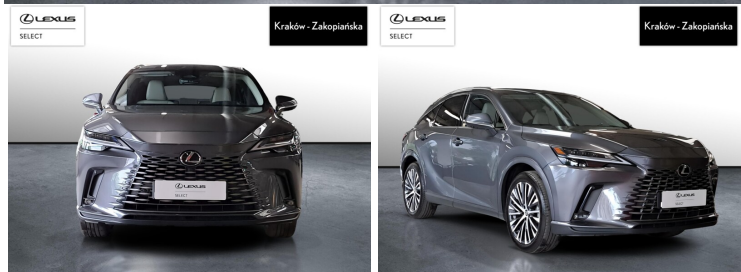

LEXUS RX

350H PRESTIGE/TECHNOLOGY FV2...

309 900 zł brutto

KINTO UŻYWANE

dla Firmy

3 489 zł

netto /mies.

KINTO UŻYWANE

dla Ciebie

-

brutto /mies.

Okres finansowania 36 mies.

Wpłata własna 15%

Limit 15 000 km

POJEMNOŚĆ
2 487 CM³MOC
243 KMROK PRODUKCJI
2025PRZEBIEG
20 190 KMRODZAJ NADWOZIA
SUVVAT 23%
TAKSKRZYNIA BIEGÓW
AUTOMATYCZNARODZAJ PALIWA
HYBRYDADATA PIERWSZEJ REJESTRACJI
2025-05-30KOLOR NADWOZIA
SZARY METALIKKRAJ POCHODZENIA
POLSKAKRAJ POCHODZENIA/NUMER
REJESTRACYJNY
JTJCJBJA302051989
/KK49080