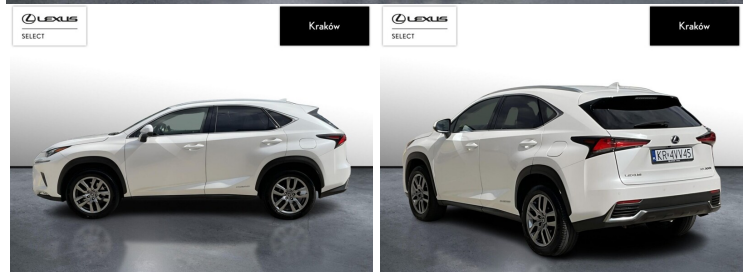

## LEXUS NX

## KOMFORT

BLUETOOTH, CZUJNIKI PARKOWANIA PRZEDNIE, CZUJNIKI PARKOWANIA TYLNE, ELEKTRYCZNE SZYBY PRZEDNIE, ELEKTRYCZNE SZYBY TYLNE, ELEKTRYCZNIE USTAWIANE FOTELE, ELEKTRYCZNIE USTAWIANE LUSTERKA, GNAZDO USB, KAMERA COFANIA, KLIMATYZACJA AUTOMATYCZNA, ŁOPATKI ZMIANY BIEGÓW, NAWIGACJA GPS, PODGRZEWANE LUSTERKA BOCZNE, PODGRZEWANE PRZEDNIE SIEDZENIA, PRZYCIEMNIANE SZYBY, TAPICERKA SKÓRZANA, TEMPOMAT AKTYWNY, WIELOFUNKCYJNA KIEROWNICA, WSPOMAGANIE KIEROWNICY, DŹWIGNIA ZMIANY BIEGÓW WYKOŃCZONA SKÓRĄ, KIEROWNICA SKÓRZANA, LUSTERKA BOCZNE SKŁADANE ELEKTRYCZNIE, PODGRZEWANY FOTEL PASAŻERA, WSPOMAGANIE RUSZANIA POD GÓRĘ, ELEKTRYCZNIE USTAWIANY FOTEL KIEROWCY, FELGI ALUMINIOWE 18, PODŁOKIETNIKI - PRZÓD, PODŁOKIETNIKI - TYŁ, ZESTAW GŁOŚNOMÓWIĄCY, ŚWIATŁA DO JAZDY DZIENNEJ DIODOWE LED

## INNE

URUCHAMIANIE SILNIKA BEZ UŻYCIA KLUCZYKÓW, ELEKTRYCZNY HAMULEC POSTOJOWY

POJEMNOŚĆ  
2 494 CM<sup>3</sup>MOC  
197 KMROK PRODUKCJI  
2017PRZEBIEG  
123 467 KMRODZAJ NADWOZIA  
SUVSKRZYNIA BIEGÓW  
AUTOMATYCZNA (CVT...)RODZAJ PALIWA  
HYBRYDADATA PIERWSZEJ REJESTRACJI  
2018-03-29KOLOR NADWOZIA  
BIAŁY METALIKKRAJ POCHODZENIA  
POLSKAKRAJ POCHODZENIA/NUMER  
REJESTRACYJNY  
JTJBJRBZ802076069  
/KR4VV45LEXUS SELECT  
UŻYWANE Z SALONU