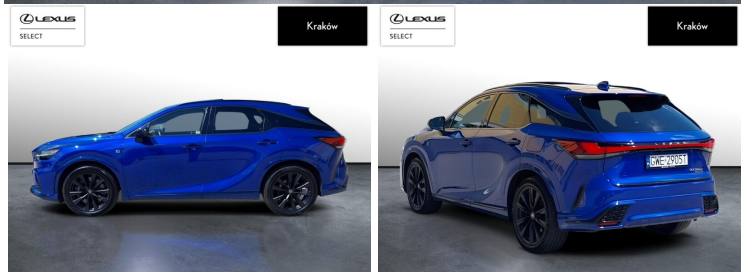

## LEXUS RX

## LEXUS RX500H F SPORT PANORAMA

304 900 zł brutto

## KINTO UŻYWANE

dla Ciebie

4 852 zł

brutto /mies.

Okres finansowania 36 mies.

Wpłata własna 15%

Limit 15 000 km

POJEMNOŚĆ  
2 393 CM<sup>3</sup>MOC  
371 KMROK PRODUKCJI  
2023PRZEBIEG  
51 728 KMRODZAJ NADWOZIA  
SUVVAT 23%  
TAKSKRZYNIA BIEGÓW  
AUTOMATYCZNARODZAJ PALIWA  
HYBRYDADATA PIERWSZEJ REJESTRACJI  
2023-04-20KOLOR NADWOZIA  
NIEBIESKI METALIKKRAJ POCHODZENIA  
POLSKAKRAJ POCHODZENIA/NUMER  
REJESTRACYJNY  
JTJCM BHA002001208  
/GWE2905T