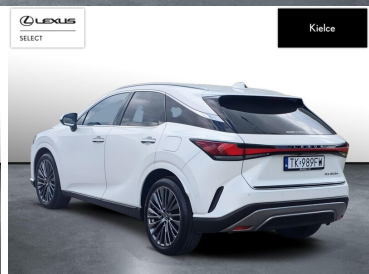

SELECT

Kielce

LEXUS RX

RX450H+ OMOTENASHI, DEMO, FV-V..

364 800 zł brutto

KINTO UŻYWANE

dla Firmy

3 852 zł

netto /mies.

KINTO UŻYWANE

dla Ciebie

-

brutto /mies.

Okres finansowania **36 mies.**

Wpłata własna **15%**

Limit **15 000 km**

WYPOSAŻENIE

BEZPIECZEŃSTWO

ABS, ASR (KONTROLA TRAKCJI), ASYSTENT PASA RUCHU, CZUJNIK DESZCZU, CZUJNIK ZMIERZCHU, ESP (STABILIZACJA TORU JAZDY), ISOFIX, KURTINY POWIETRZNE, OGRANICZNIK PRĘDKOŚCI, PODUSZKA POWIETRZNA CHRONIĄCA KOLANA, PODUSZKA POWIETRZNA KIEROWCY, PODUSZKA POWIETRZNA PASAŻERA, PODUSZKI BOCZNE PRZEDNIE, PODUSZKI BOCZNE TYLNE, ŚWIATŁA LED, ŚWIATŁA DO JAZDY DZIENNEJ, ŚWIATŁA PRZECIWMGIELNE, ELEKTRONICZNA KONTROLA CIŚNIENIA W OPONACH, ELEKTRONICZNY SYSTEM ROZDZIAŁU SIŁY HAMOWANIA, LAMPY DOŚWIELAJĄCE ZAKRĘT, LAMPY TYLNE W TECHNOLOGII LED, PODUSZKA KOLAN PASAŻERA, SPRYSKIWACZE REFLEKTORÓW, SYSTEM WSPOMAGANIA HAMOWANIA, BOCZNA PODUSZKA POWIETRZNA KIEROWCY, KURTINY POWIETRZNE - TYŁ, ASYSTENT HAMOWANIA - BRAKE ASSIST, AKTYWNY ASYSTENT HAMOWANIA AWARYJNEGO, SYSTEM POWIADAMIANIA O WYPADKU, SYSTEM OSTRZEGAJĄCY O MOŻLIWEJ KOLIZJI, KONTROLA ODLEGŁOŚCI, OŚWIETLENIE ADAPTACYJNE, ASYSTENT ZAPOBIEGANIA KOLIZJOM NA SKRZYŻOWANIU, AKTYWNY ASYSTENT ZMIANY PASA RUCHU, ASYSTENT (CZUJNIK) MARTWEGO POLA

KOMFORT

ASYSTENT PARKOWANIA, BLUETOOTH, CZUJNIKI PARKOWANIA PRZEDNIE, CZUJNIKI PARKOWANIA TYLNE, ELEKTRYCZNE SZYBY PRZEDNIE, ELEKTRYCZNE SZYBY TYLNE, ELEKTRYCZNIE USTAWIANE FOTELE, ELEKTRYCZNIE USTAWIANE LUSTERKA, GNIAZDO USB, HUD (WYŚWIETLACZ PRZEZIERNY), KAMERA COFANIA, KLIMATYZACJA AUTOMATYCZNA, ŁOPATKI ZMIANY BIEGÓW, NAWIGACJA GPS, OGRZEWANIE POSTOJOWE, PODGRZEWANA PRZEDNIA SZYBA, PODGRZEWANE LUSTERKA BOCZNE, PODGRZEWANE PRZEDNIE SIEDZENIA, PODGRZEWANE TYLNE SIEDZENIA, PRZYCIEMNIANE SZYBY, TEMPOMAT AKTYWNY, WIELOFUNKCYJNA KIEROWNICA, WSPOMAGANIE KIEROWNICY I 40 WIĘCEJ

POJEMNOŚĆ
2 487 CM³

MOC
147 KM

ROK PRODUKCJI
2025

PRZEBIEG
3 753 KM

RODZAJ NADWOZIA
SUV

VAT 23%
TAK

SKRZYNIA BIEGÓW
AUTOMATYCZNA

RODZAJ PALIWA
BENZYNA

DATA PIERWSZEJ REJESTRACJI
2026-01-29

KOLOR NADWOZIA
BIAŁY METALIK

KRAJ POCHODZENIA
POLSKA

KRAJ POCHODZENIA/NUMER
REJESTRACYJNY
**JTJCJBGA902039031
/TK989FW**

LEXUS SELECT
UŻYWANE Z SALONU

> KOMPLEKSOWA KONTROLA TECHNICZNA

> INDYWIDUALNA OFERTA FINANSOWA