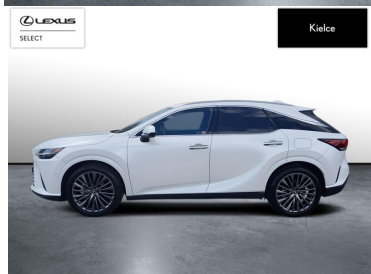

SELECT

Kielce

LEXUS RX

RX450H+ OMOTENASHI, DEMO, FV-V..

364 800 zł brutto

KINTO UŻYWANE

dla Firmy

3 852 zł

netto /mies.

KINTO UŻYWANE

dla Ciebie

-

brutto /mies.

Okres finansowania **36 mies.**

Wpłata własna **15%**

Limit **15 000 km**

WYPOSAŻENIE

BEZPIECZEŃSTWO

ABS, ASR (KONTROLA TRAKCJI), ASYSTENT PASA RUCHU, CZUJNIK DESZCZU, CZUJNIK ZMIERZCHU, ESP (STABILIZACJA TORU JAZDY), ISOFIX, KURTINY POWIETRZNE, OGRANICZNIK PRĘDKOŚCI, PODUSZKA POWIETRZNA CHRONIĄCA KOLANA, PODUSZKA POWIETRZNA KIEROWCY, PODUSZKA POWIETRZNA PASAŻERA, PODUSZKI BOCZNE PRZEDNIE, PODUSZKI BOCZNE TYLNE, ŚWIATŁA LED, ŚWIATŁA DO JAZDY DZIENNEJ, ŚWIATŁA PRZECIWMGIELNE, ELEKTRONICZNA KONTROLA CIŚNIENIA W OPONACH, ELEKTRONICZNY SYSTEM ROZDZIAŁU SIŁY HAMOWANIA, LAMPY DOŚWIELAJĄCE ZAKRĘT, LAMPY TYLNE W TECHNOLOGII LED, PODUSZKA KOLAN PASAŻERA, SPRYSKIWACZE REFLEKTORÓW, SYSTEM WSPOMAGANIA HAMOWANIA, BOCZNA PODUSZKA POWIETRZNA KIEROWCY, KURTINY POWIETRZNE - TYŁ, ASYSTENT HAMOWANIA - BRAKE ASSIST, AKTYWNY ASYSTENT HAMOWANIA AWARYJNEGO, SYSTEM POWIADAMIANIA O WYPADKU, SYSTEM OSTRZEGAJĄCY O MOŻLIWEJ KOLIZJI, KONTROLA ODLEGŁOŚCI, OŚWIETLENIE ADAPTACYJNE, ASYSTENT ZAPOBIEGANIA KOLIZJOM NA SKRZYŻOWANIU, AKTYWNY ASYSTENT ZMIANY PASA RUCHU, ASYSTENT (CZUJNIK) MARTWEGO POLA

KOMFORT

ASYSTENT PARKOWANIA, BLUETOOTH, CZUJNIKI PARKOWANIA PRZEDNIE, CZUJNIKI PARKOWANIA TYLNE, ELEKTRYCZNE SZYBY PRZEDNIE, ELEKTRYCZNE SZYBY TYLNE, ELEKTRYCZNIE USTAWIANE FOTELE, ELEKTRYCZNIE USTAWIANE LUSTERKA, GNIAZDO USB, HUD (WYŚWIETLACZ PRZEZIERNY), KAMERA COFANIA, KLIMATYZACJA AUTOMATYCZNA, ŁOPATKI ZMIANY BIEGÓW, NAWIGACJA GPS, OGRZEWANIE POSTOJOWE, PODGRZEWANA PRZEDNIA SZYBA, PODGRZEWANE LUSTERKA BOCZNE, PODGRZEWANE PRZEDNIE SIEDZENIA, PODGRZEWANE TYLNE SIEDZENIA, PRZYCIEMNIANE SZYBY, TEMPOMAT AKTYWNY, WIELOFUNKCYJNA KIEROWNICA, WSPOMAGANIE KIEROWNICY I 40 WIĘCEJ

POJEMNOŚĆ
2 487 CM³

MOC
147 KM

ROK PRODUKCJI
2025

PRZEBIEG
3 753 KM

RODZAJ NADWOZIA
SUV

VAT 23%
TAK

SKRZYNIA BIEGÓW
AUTOMATYCZNA

RODZAJ PALIWA
BENZYNA

DATA PIERWSZEJ REJESTRACJI
2026-01-29

KOLOR NADWOZIA
BIAŁY METALIK

KRAJ POCHODZENIA
POLSKA

KRAJ POCHODZENIA/NUMER
REJESTRACYJNY
**JTJCJBGA902039031
/TK989FW**

LEXUS SELECT
UŻYWANE Z SALONU

> KOMPLEKSOWA KONTROLA TECHNICZNA

> INDYWIDUALNA OFERTA FINANSOWA