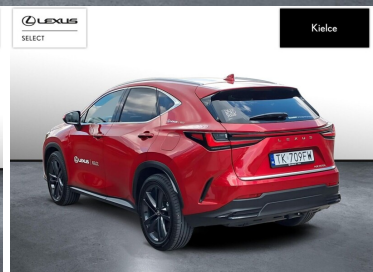

LEXUS NX

NX 350H PRESTIGE DESIGN TAZUNA..

249 800 zł brutto

KINTO UŻYWANE

dla Firmy

2 238 zł

netto /mies.

KINTO UŻYWANE

dla Ciebie

-

brutto /mies.

Okres finansowania 36 mies.

Wpłata własna 15%

Limit 15 000 km

POJEMNOŚĆ
2 487 CM³MOC
147 KMROK PRODUKCJI
2025PRZEBIEG
4 643 KMRODZAJ NADWOZIA
SUVVAT 23%
TAKSKRZYNIA BIEGÓW
AUTOMATYCZNARODZAJ PALIWA
HYBRYDADATA PIERWSZEJ REJESTRACJI
2026-01-21KOLOR NADWOZIA
CZERWONY METALIKKRAJ POCHODZENIA
POLSKAKRAJ POCHODZENIA/NUMER
REJESTRACYJNY
JTJCKBEZ202072846
/TK709FW