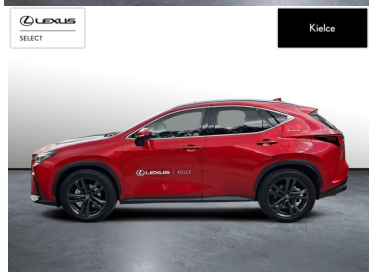

LEXUS NX

NX 350H PRESTIGE DESIGN TAZUNA..

249 800 zł brutto

KINTO UŻYWANE

dla Firmy

2 238 zł

netto /mies.

KINTO UŻYWANE

dla Ciebie

-

brutto /mies.

Okres finansowania 36 mies.

Wpłata własna 15%

Limit 15 000 km

POJEMNOŚĆ
2 487 CM³MOC
147 KMROK PRODUKCJI
2025PRZEBIEG
4 643 KMRODZAJ NADWOZIA
SUVVAT 23%
TAKSKRZYNIA BIEGÓW
AUTOMATYCZNARODZAJ PALIWA
HYBRYDADATA PIERWSZEJ REJESTRACJI
2026-01-21KOLOR NADWOZIA
CZERWONY METALIKKRAJ POCHODZENIA
POLSKAKRAJ POCHODZENIA/NUMER
REJESTRACYJNY
JTJCKBEZ202072846
/TK709FW