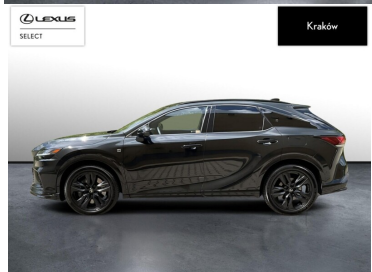

LEXUS RX

LEXUS RX500H F SPORT

389 900 zł brutto

KINTO UŻYWANE

dla Firmy

4 610 zł

netto /mies.

KINTO UŻYWANE

dla Ciebie

-

brutto /mies.

Okres finansowania 36 mies.

Wpłata własna 15%

Limit 15 000 km

WYPOSAŻENIE

BEZPIECZEŃSTWO

ABS, ASR (KONTROLA TRAKCJI), ASYSTENT PASA RUCHU, CZUJNIK DESZCZU, CZUJNIK ZMIERZCHU, ESP (STABILIZACJA TORU JAZDY), ISOFIX, KURTyny POWIETRZNE, OGRANICZNIK PRĘDKOŚCI, PODUSZKA POWIETRZNA CHRONIĄCA KOLANA, PODUSZKA POWIETRZNA KIEROWCY, PODUSZKA POWIETRZNA PASAŻERA, PODUSZKI BOCZNE PRZEDNIE, PODUSZKI BOCZNE TYLNE, ŚWIATŁA LED, ŚWIATŁA DO JAZDY DZIENNEJ, ŚWIATŁA PRZECIWMGIELNE, ELEKTRONICZNA KONTROLA CIŚNIENIA W OPONACH, ELEKTRONICZNY SYSTEM ROZDZIAŁU SIŁY HAMOWANIA, LAMPY DOŚWIELAJĄCE ZAKRĘT, LAMPY TYLNE W TECHNOLOGII LED, PODUSZKA KOLAN PASAŻERA, SPRYSKIWACZE REFLEKTORÓW, SYSTEM WSPOMAGANIA HAMOWANIA, BOCZNA PODUSZKA POWIETRZNA KIEROWCY, KURTyny POWIETRZNE - TYŁ, ASYSTENT HAMOWANIA - BRAKE ASSIST, AKTYWNY ASYSTENT HAMOWANIA AWARYJNEGO, SYSTEM POWIADAMIANIA O WYPADKU, SYSTEM OSTRZEGAJĄCY O MOŻLIWEJ KOLIZJI, KONTROLA ODLEGŁOŚCI, ASYSTENT ZAPOBIEGANIA KOLIZJOM NA SKRZYŻOWANIU, AKTYWNY ASYSTENT ZMIANY PASA RUCHU, ASYSTENT (CZUJNIK) MARTWEGO POLA

KOMFORT

ASYSTENT PARKOWANIA, BLUETOOTH, CZUJNIKI PARKOWANIA PRZEDNIE, CZUJNIKI PARKOWANIA TYLNE, DACH PANORAMICZNY, ELEKTRYCZNE SZYBY PRZEDNIE, ELEKTRYCZNE SZYBY TYLNE, ELEKTRYCZNIE USTAWIANE FOTELE, ELEKTRYCZNIE USTAWIANE LUSTERKA, GNIAZDO USB, HUD (WYŚWIETLACZ PRZEZIERNY), KAMERA COFANIA, ŁOPATKI ZMIANY BIEGÓW, Nawigacja GPS, PODGRZEWANA PRZEDNIA SZYBA, PODGRZEWANE LUSTERKA BOCZNE, PODGRZEWANE PRZEDNIE SIĘDZENIA, PODGRZEWANE TYLNE SIĘDZENIA, PRZYCIEMNIANE SZYBY, TAPICERKA SKÓRZANA, TEMPOMAT AKTYWNY, WIELOFUNKCYJNA KIEROWNICA, WSPOMAGANIE KIEROWNICY, DŹWIGNIA ZMIANY BIEGÓW WYKOŃCZONA SKÓRĄ I 40 WIĘCEJ

POJEMNOŚĆ
2 393 CM³

MOC
371 KM

ROK PRODUKCJI
2025

PRZEBIEG
10 808 KM

RODZAJ NADWOZIA
SUV

VAT 23%
TAK

SKRZYNIA BIEGÓW
AUTOMATYCZNA

RODZAJ PALIWA
HYBRYDA

DATA PIERWSZEJ REJESTRACJI
2025-06-09

KOLOR NADWOZIA
CZARNY METALIK

KRAJ POCHODZENIA
POLSKA

KRAJ POCHODZENIA/NUMER
REJESTRACYJNY
JTJCM BHA702017549
/KK0340R

LEXUS SELECT
UŻYWANE Z SALONU

> KOMPLEKSOWA KONTROLA TECHNICZNA

> INDYWIDUALNA OFERTA FINANSOWA